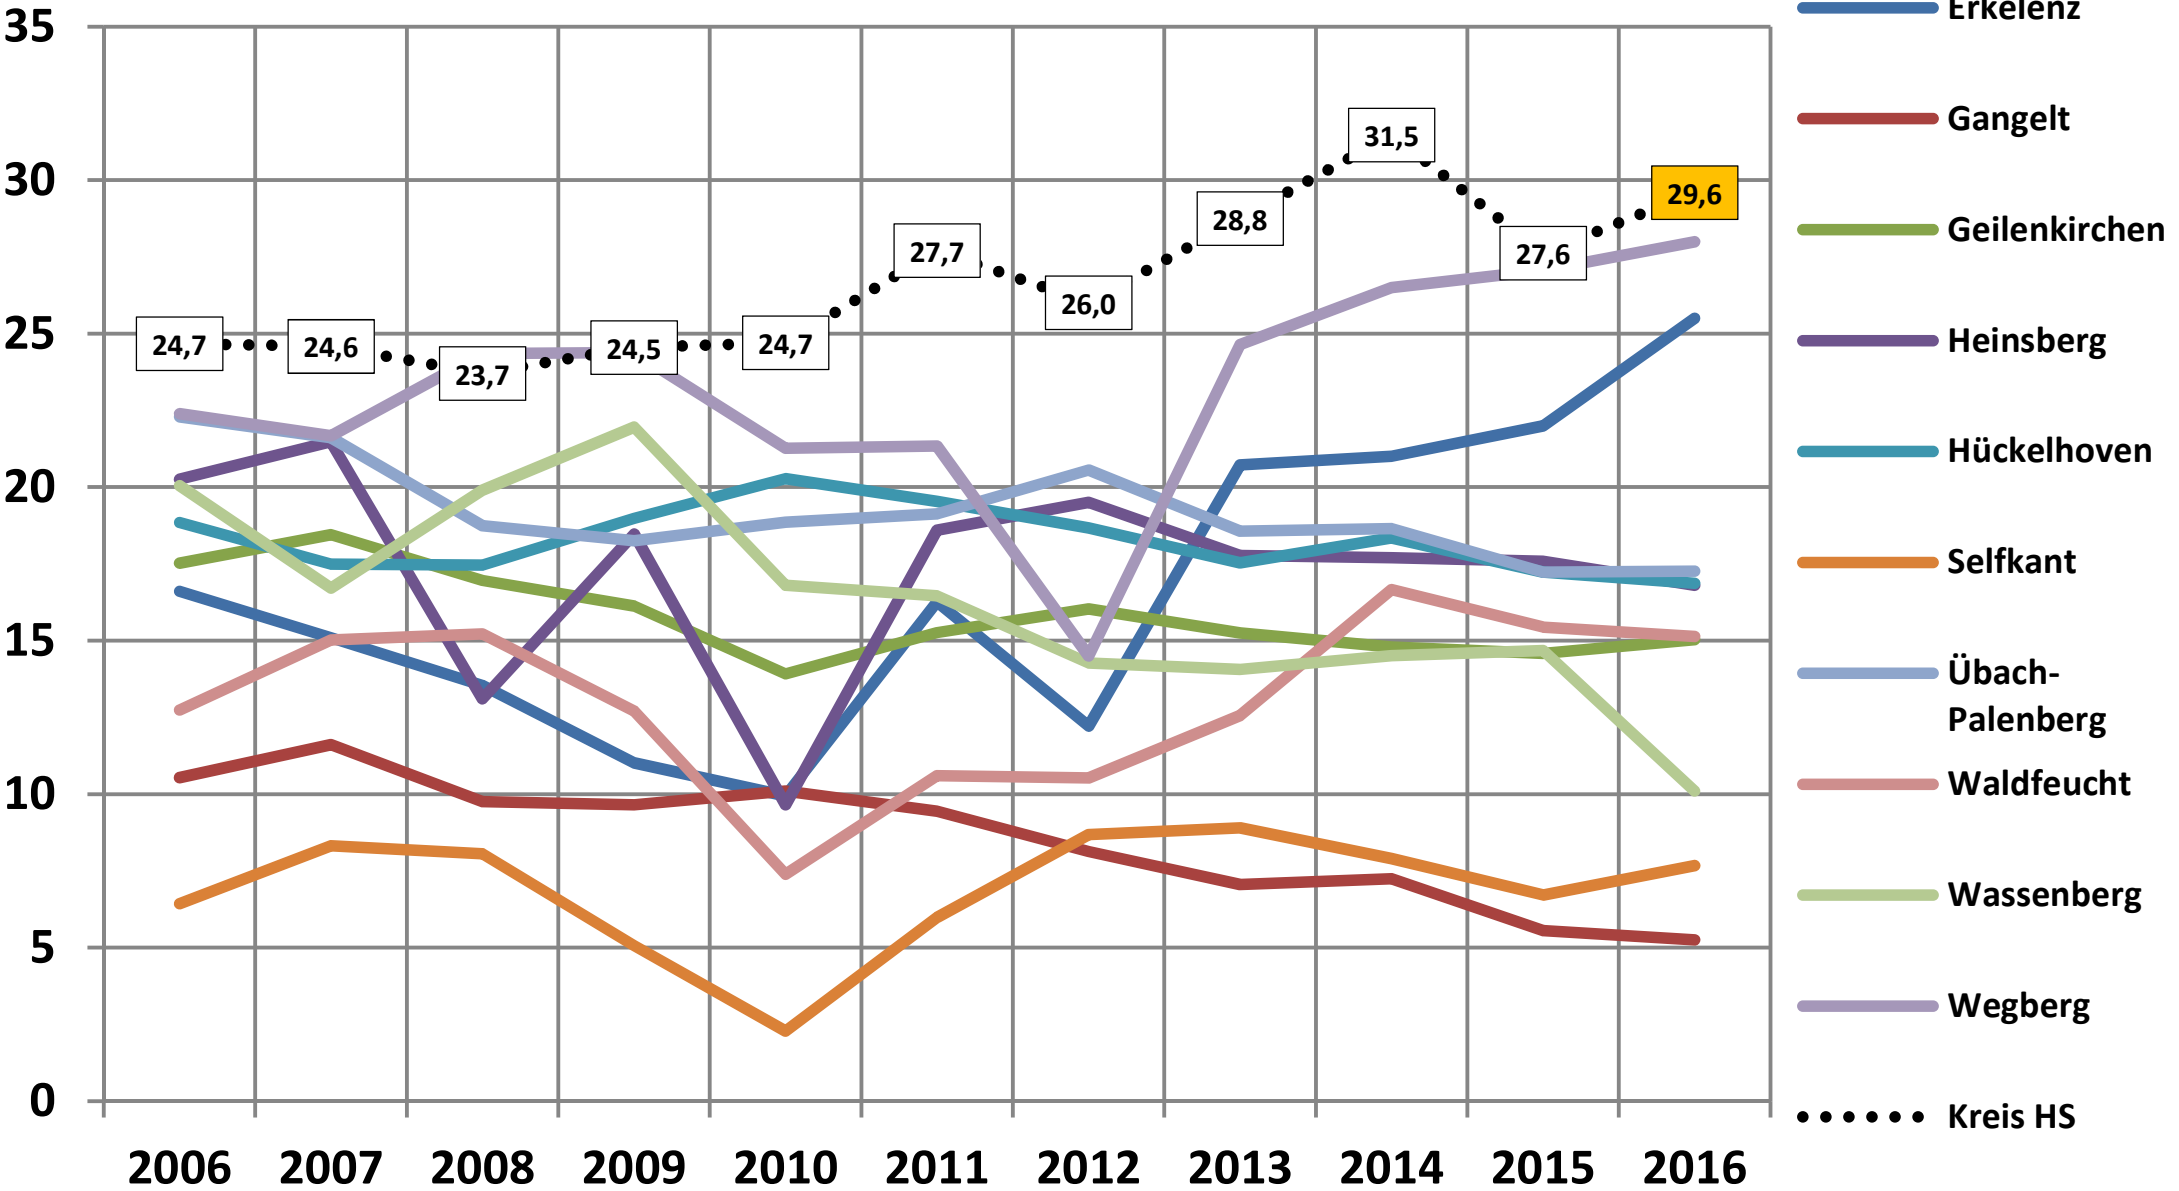

Hausmüll

kg/(E*a)

Sperrmüll

kg/(E*a)

Holz

kg/(E*a)

kg/(E*a)

Grün+Bio

kg/(E*a)

Glas

kg/(E*a)

Papier, Pappe, Kartonagen [PPK]

LVP-Sammlung

kg/(E*a)

Anlieferungen je
1.000 Einwohner

Sperrmüll auf Karte