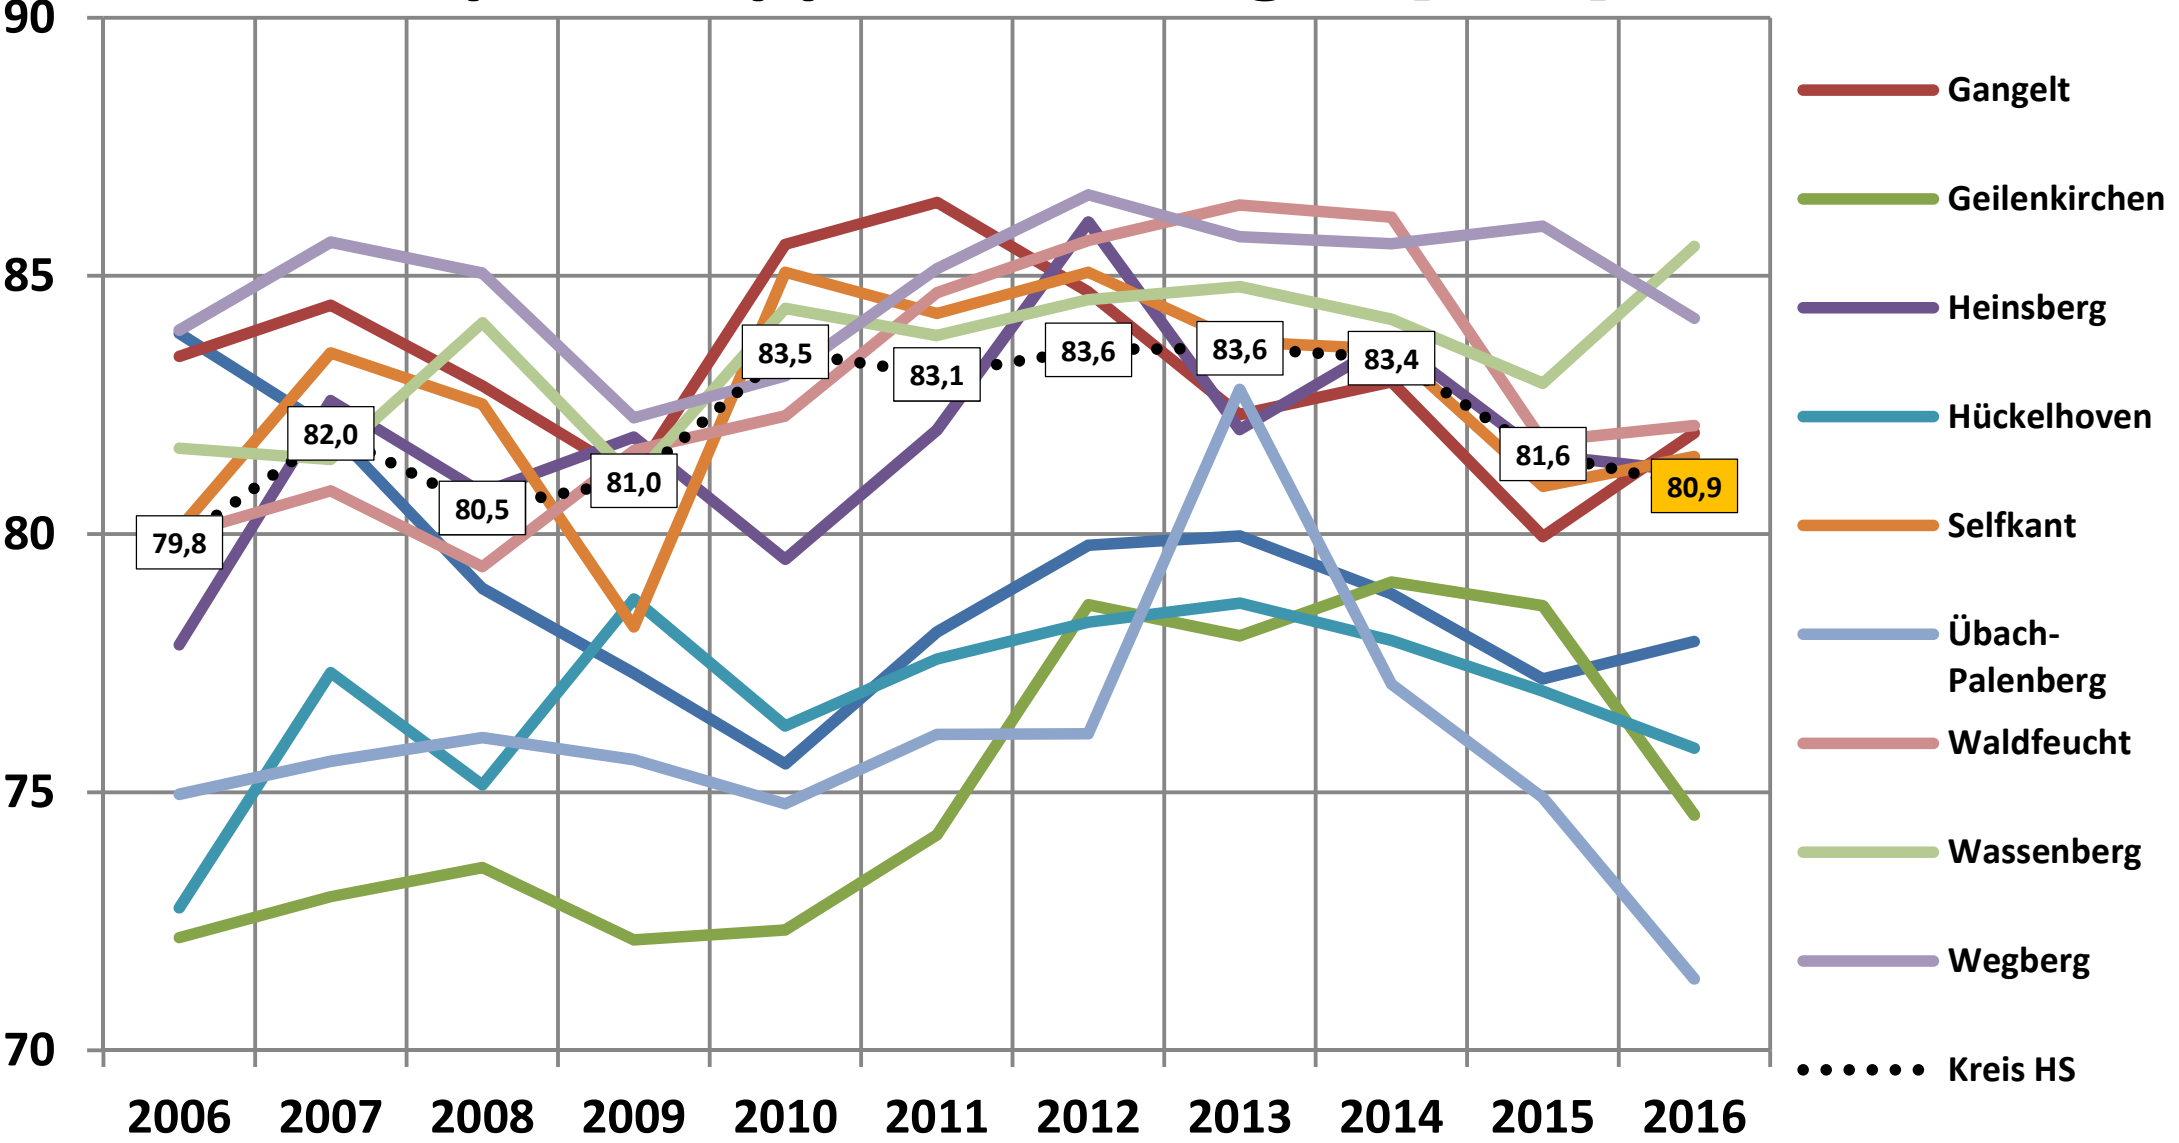

Hausmüll

kg/(E*a)

Sperrmüll

kg/(E*a)

Holz

kg/(E*a)

kg/(E*a)

Grün+Bio

kg/(E*a)

Glas

kg/(E*a)

Papier, Pappe, Kartonagen [PPK]

LVP-Sammlung

kg/(E*a)

Anlieferungen je
1.000 Einwohner

Sperrmüll auf Karte