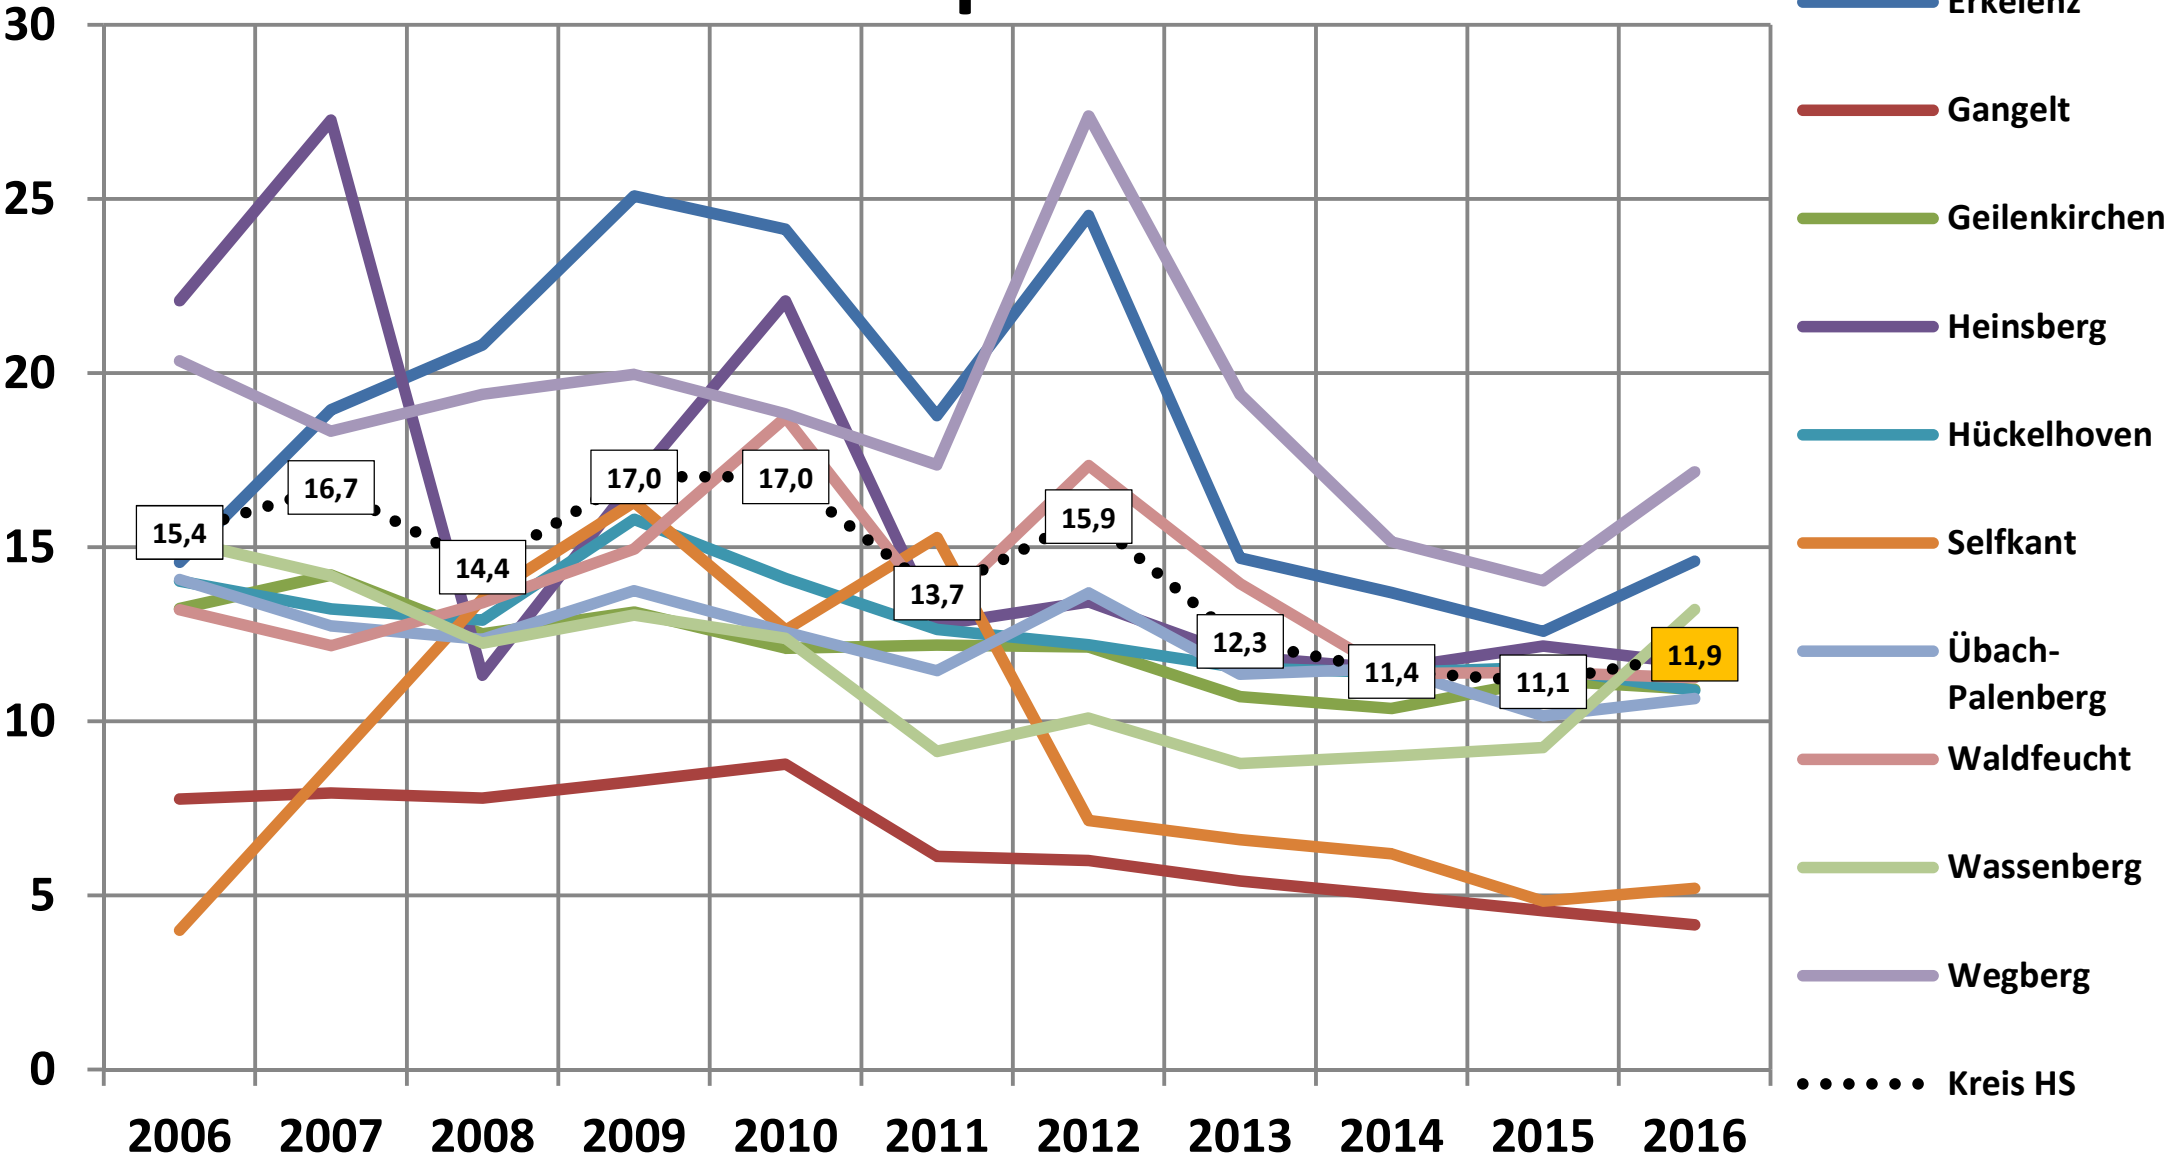

Hausmüll

kg/(E*a)

Sperrmüll

kg/(E*a)

Holz

kg/(E*a)

kg/(E*a)

Grün+Bio

kg/(E*a)

Glas

kg/(E*a)

Papier, Pappe, Kartonagen [PPK]

LVP-Sammlung

kg/(E*a)

Anlieferungen je
1.000 Einwohner

Sperrmüll auf Karte