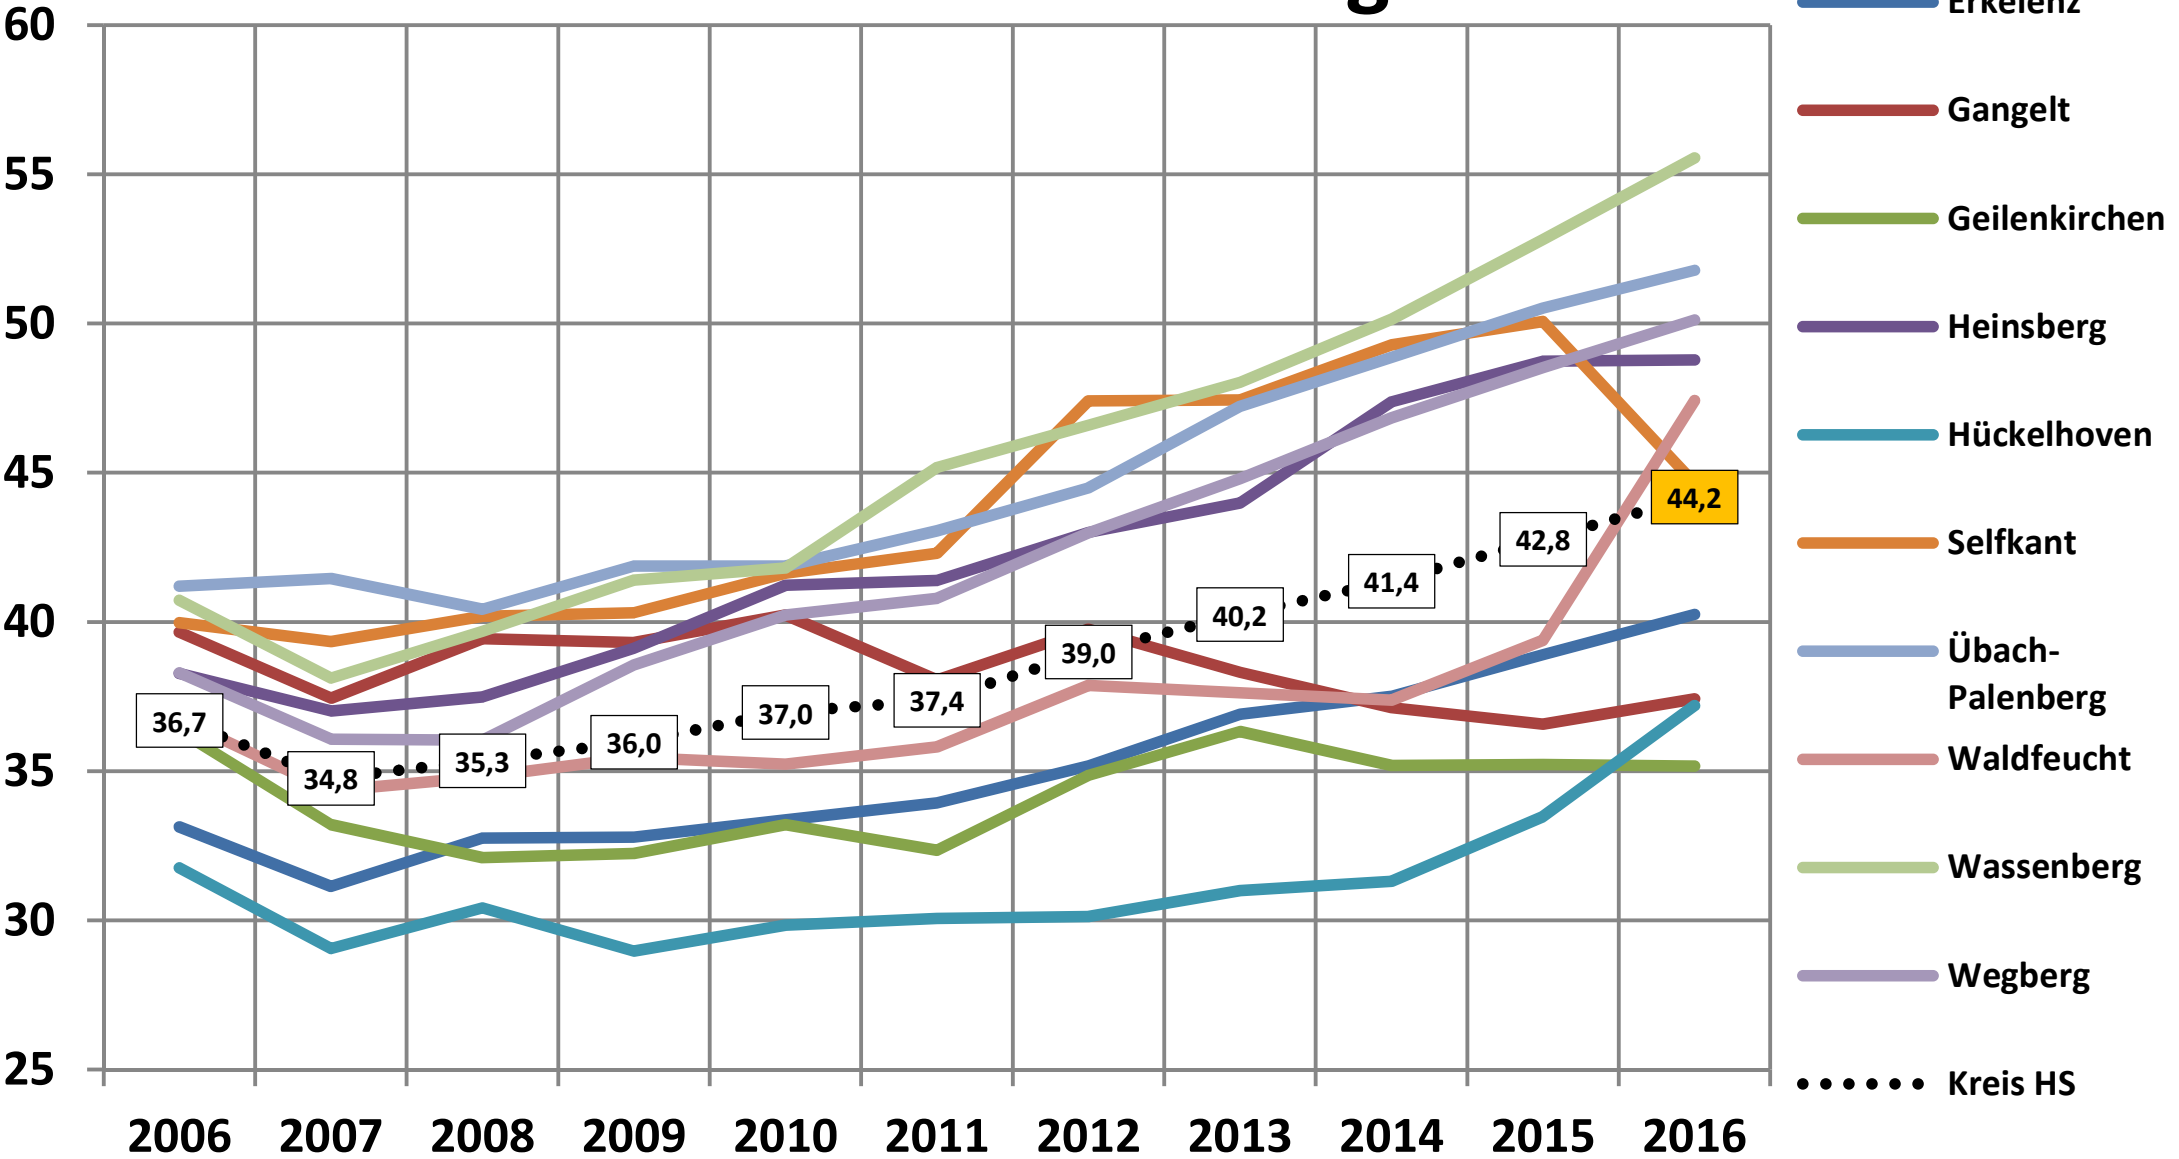

kg/(E*a)

Glas

kg/(E*a)

Papier, Pappe, Kartonagen [PPK]

LVP-Sammlung

kg/(E*a)

Anlieferungen je
1.000 Einwohner

Sperrmüll auf Karte