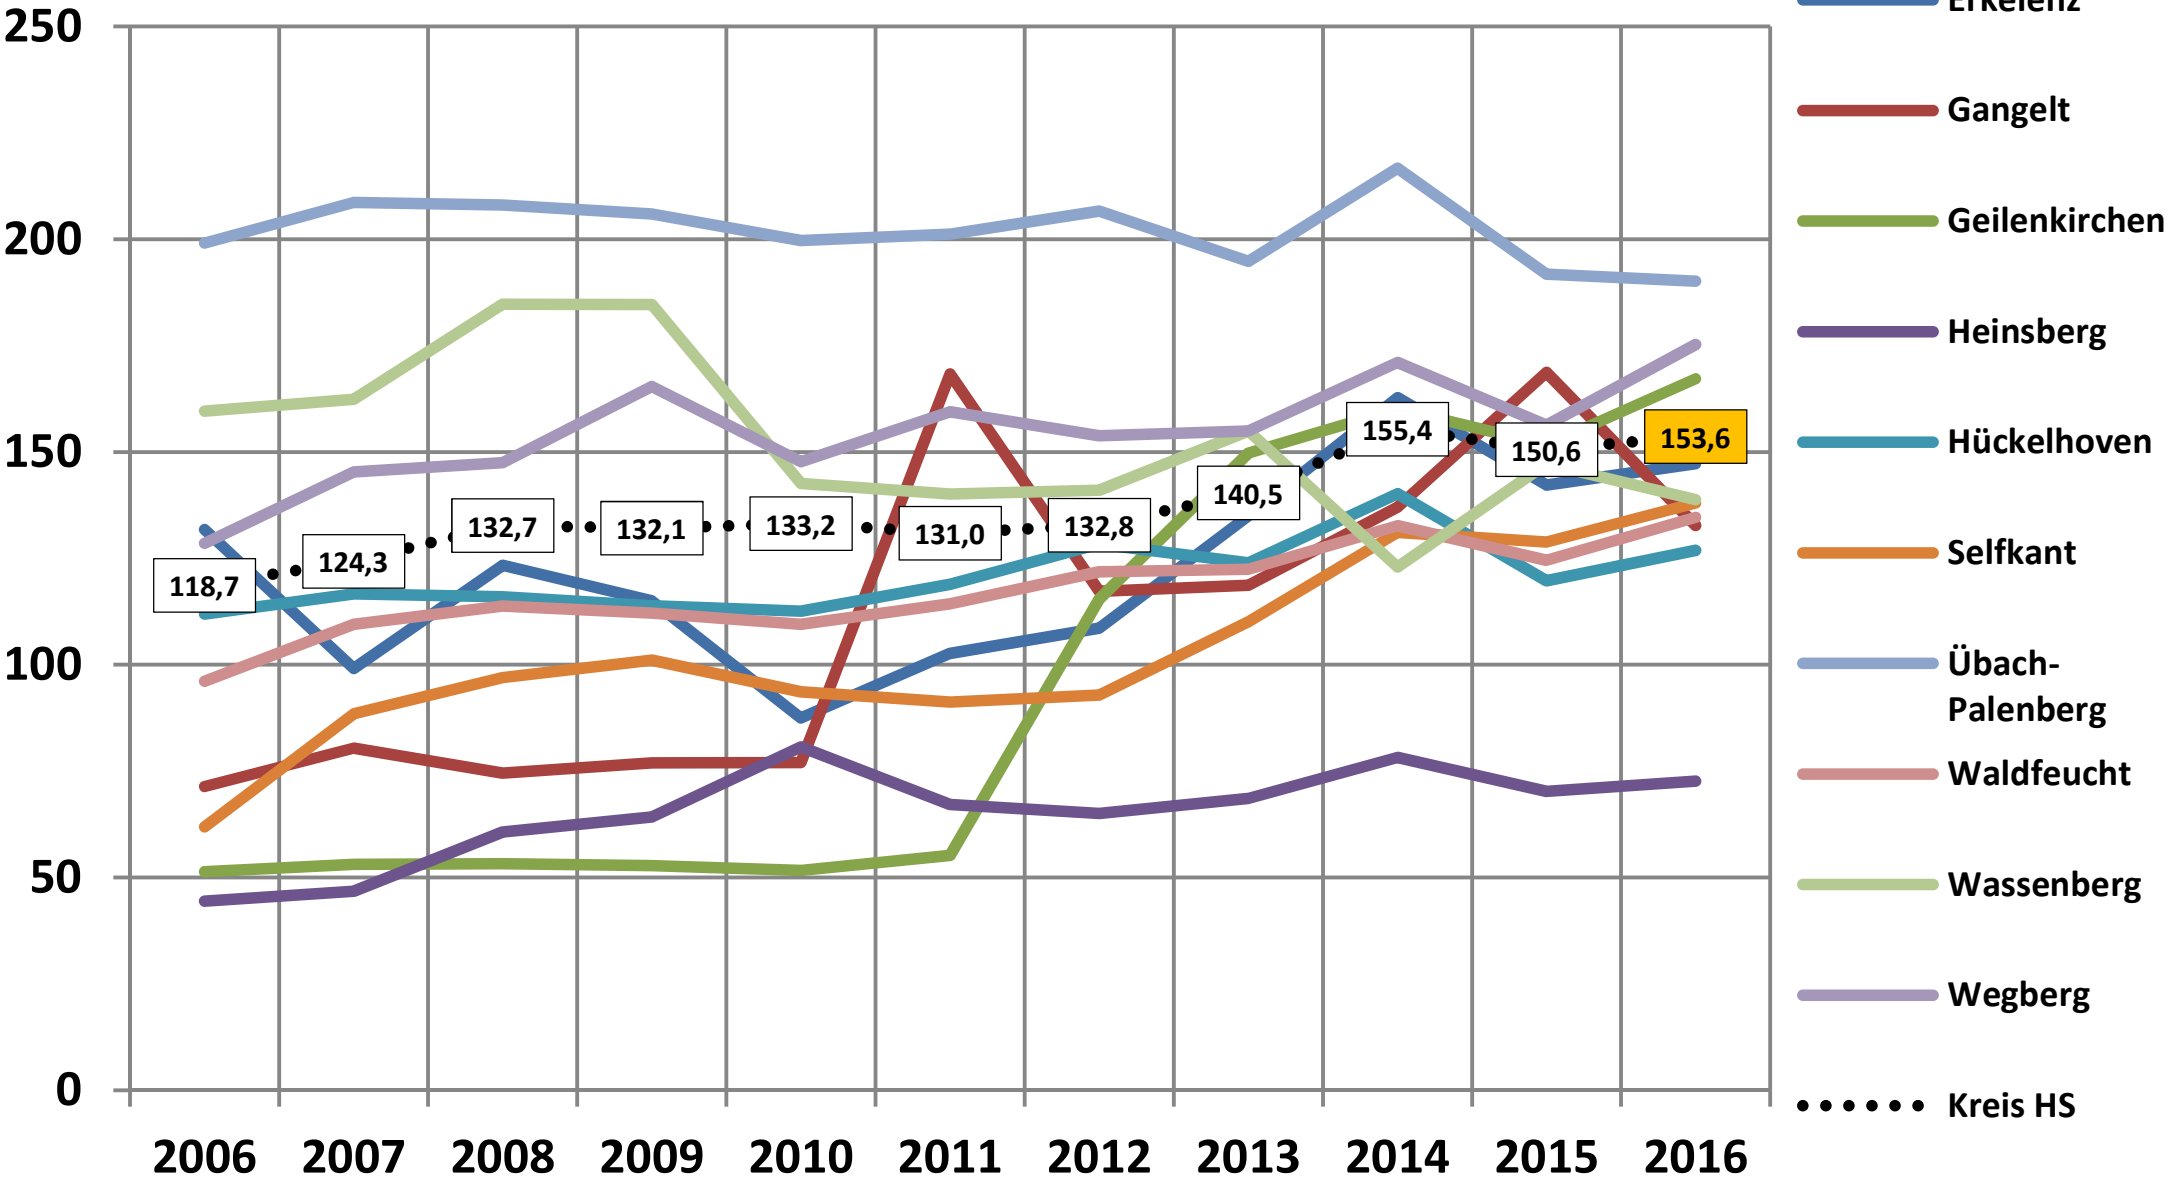

Hausmüll

kg/(E*a)

Sperrmüll

kg/(E*a)

Holz

kg/(E*a)

kg/(E*a)

Grün+Bio

kg/(E*a)

Glas

kg/(E*a)

Papier, Pappe, Kartonagen [PPK]

LVP-Sammlung

kg/(E*a)

Anlieferungen je
1.000 Einwohner

Sperrmüll auf Karte