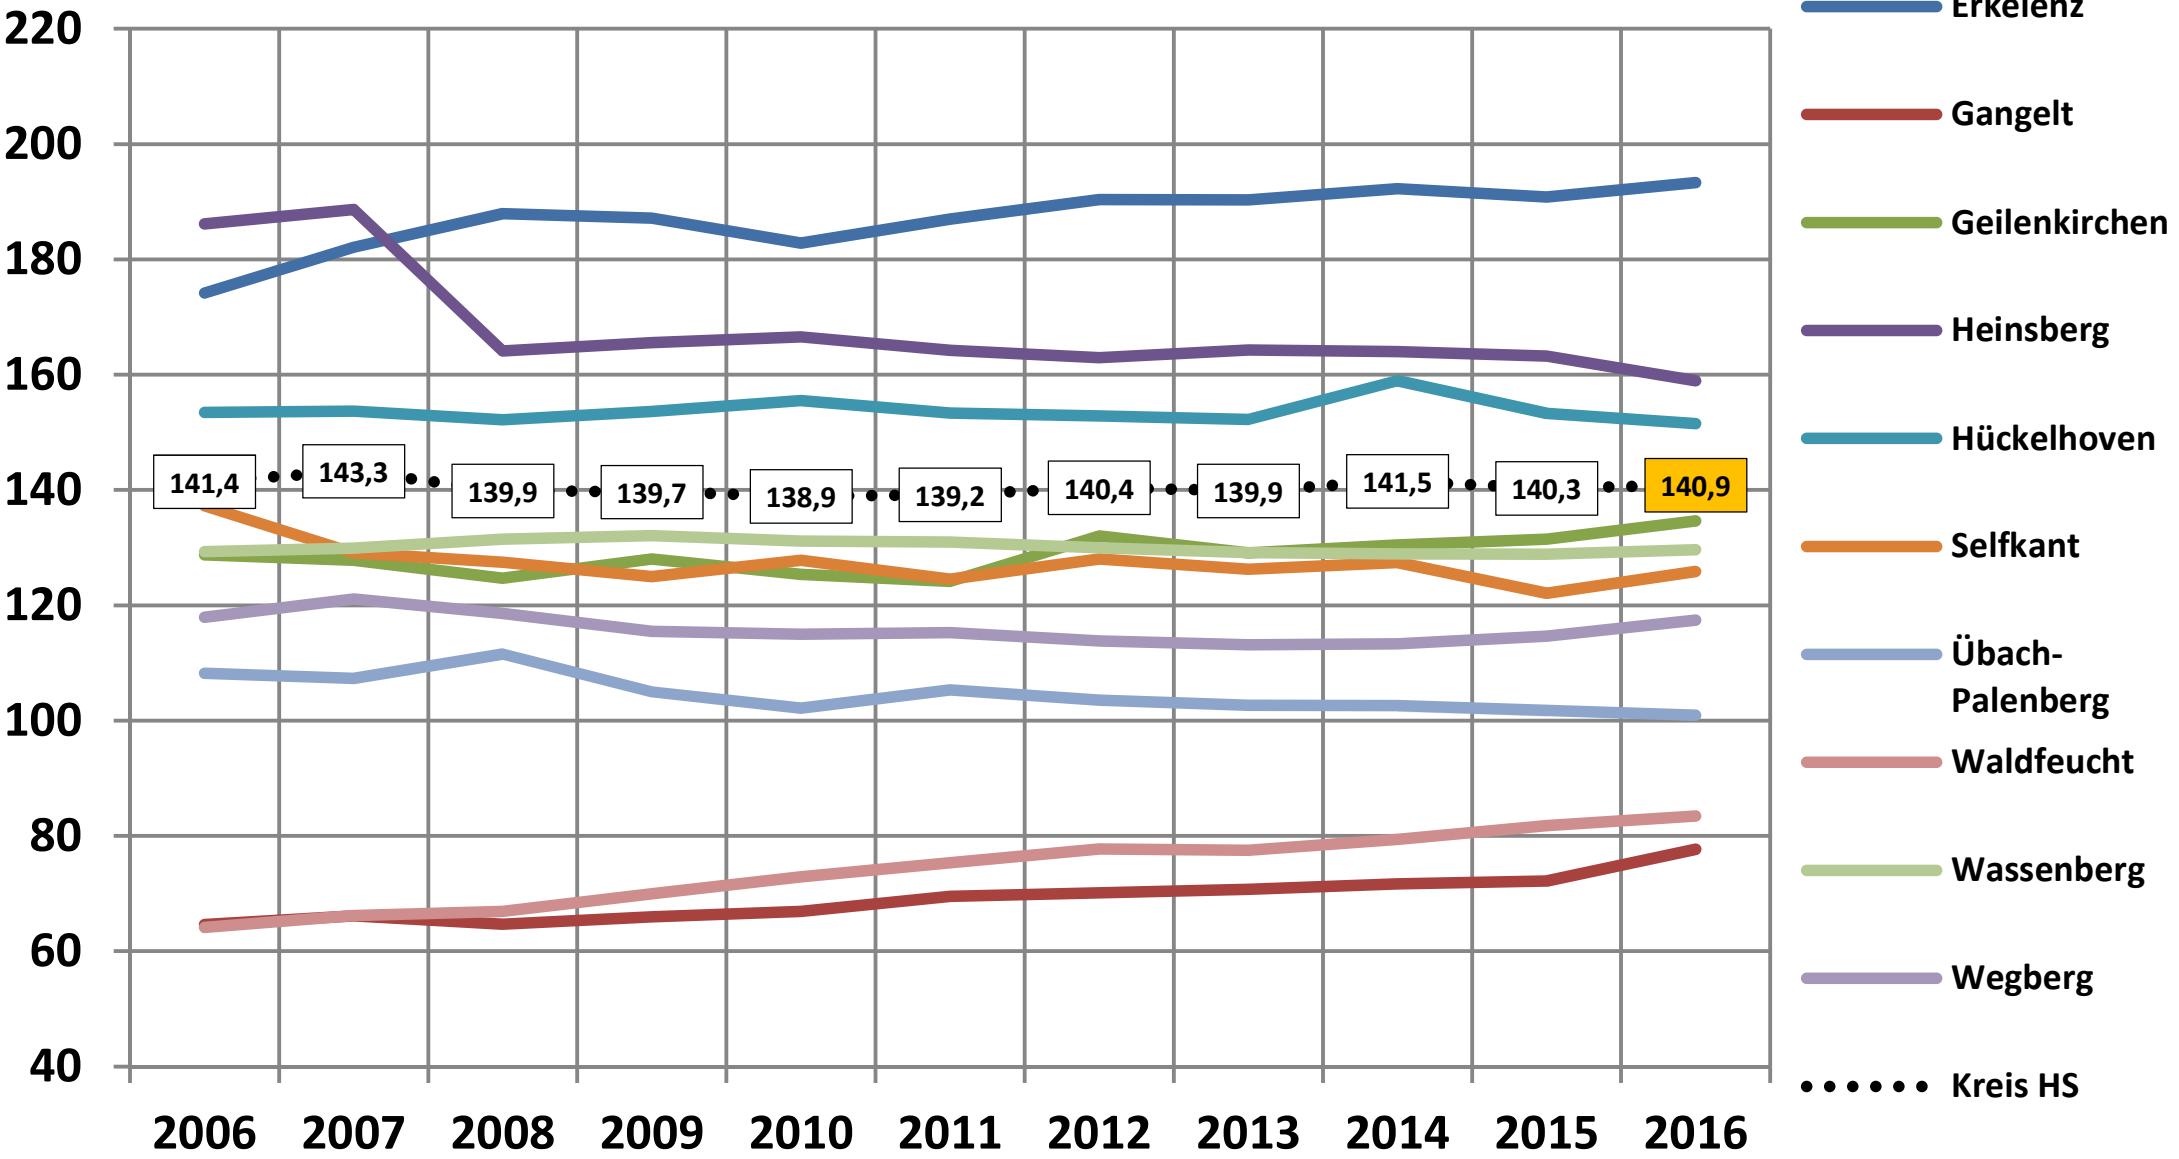

Hausmüll

kg/(E*a)

Sperrmüll

kg/(E*a)

Holz

kg/(E*a)

kg/(E*a)

Grün+Bio

kg/(E*a)

Glas

kg/(E*a)

Papier, Pappe, Kartonagen [PPK]

LVP-Sammlung

kg/(E*a)

Anlieferungen je
1.000 Einwohner

Sperrmüll auf Karte