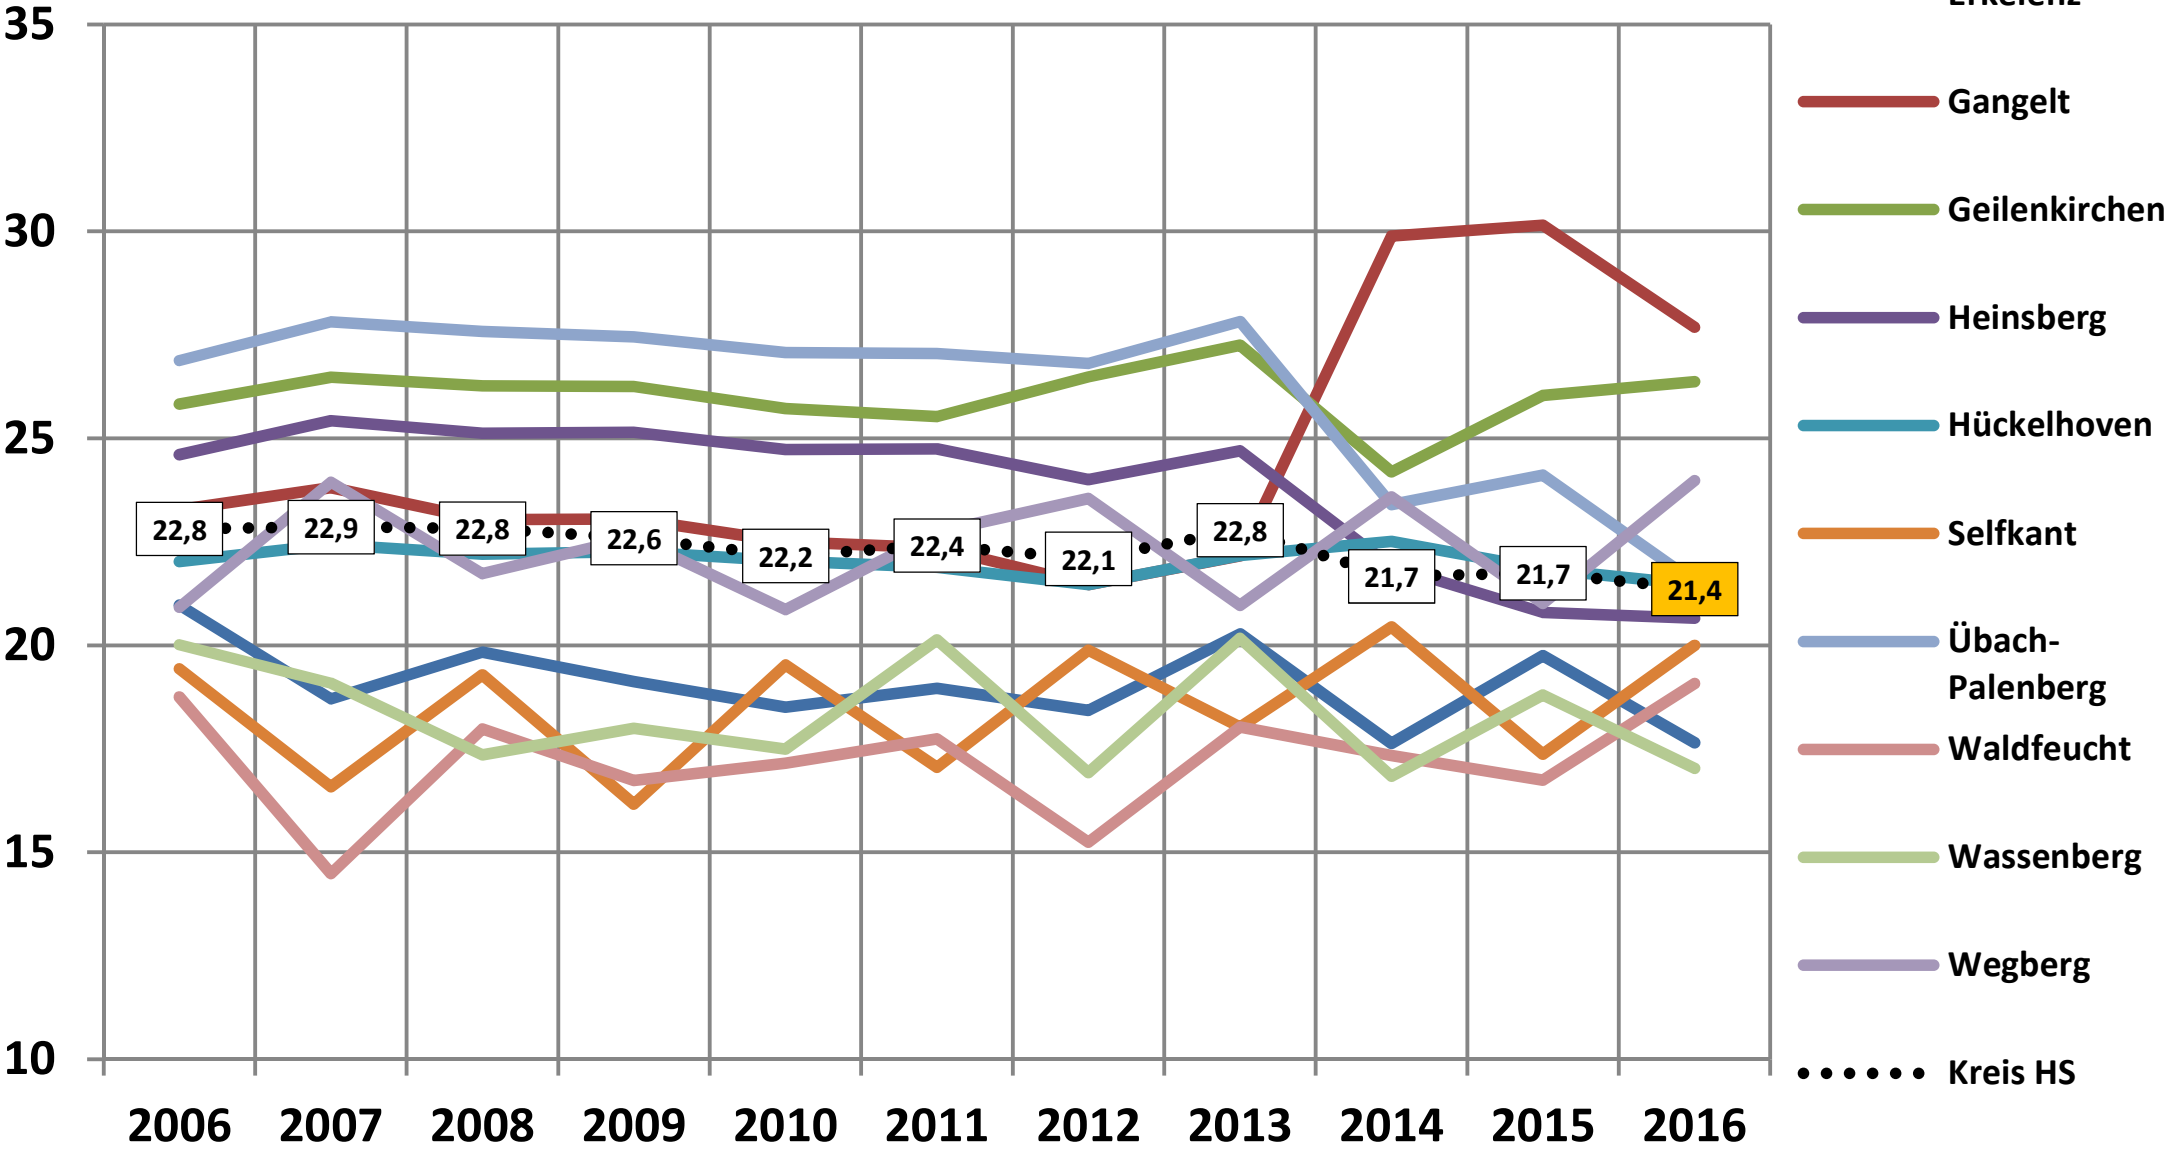

Hausmüll

kg/(E*a)

Sperrmüll

kg/(E*a)

Holz

kg/(E*a)

kg/(E*a)

Grün+Bio

kg/(E*a)

Glas

kg/(E*a)

Papier, Pappe, Kartonagen [PPK]

LVP-Sammlung

kg/(E*a)

Anlieferungen je
1.000 Einwohner

Sperrmüll auf Karte