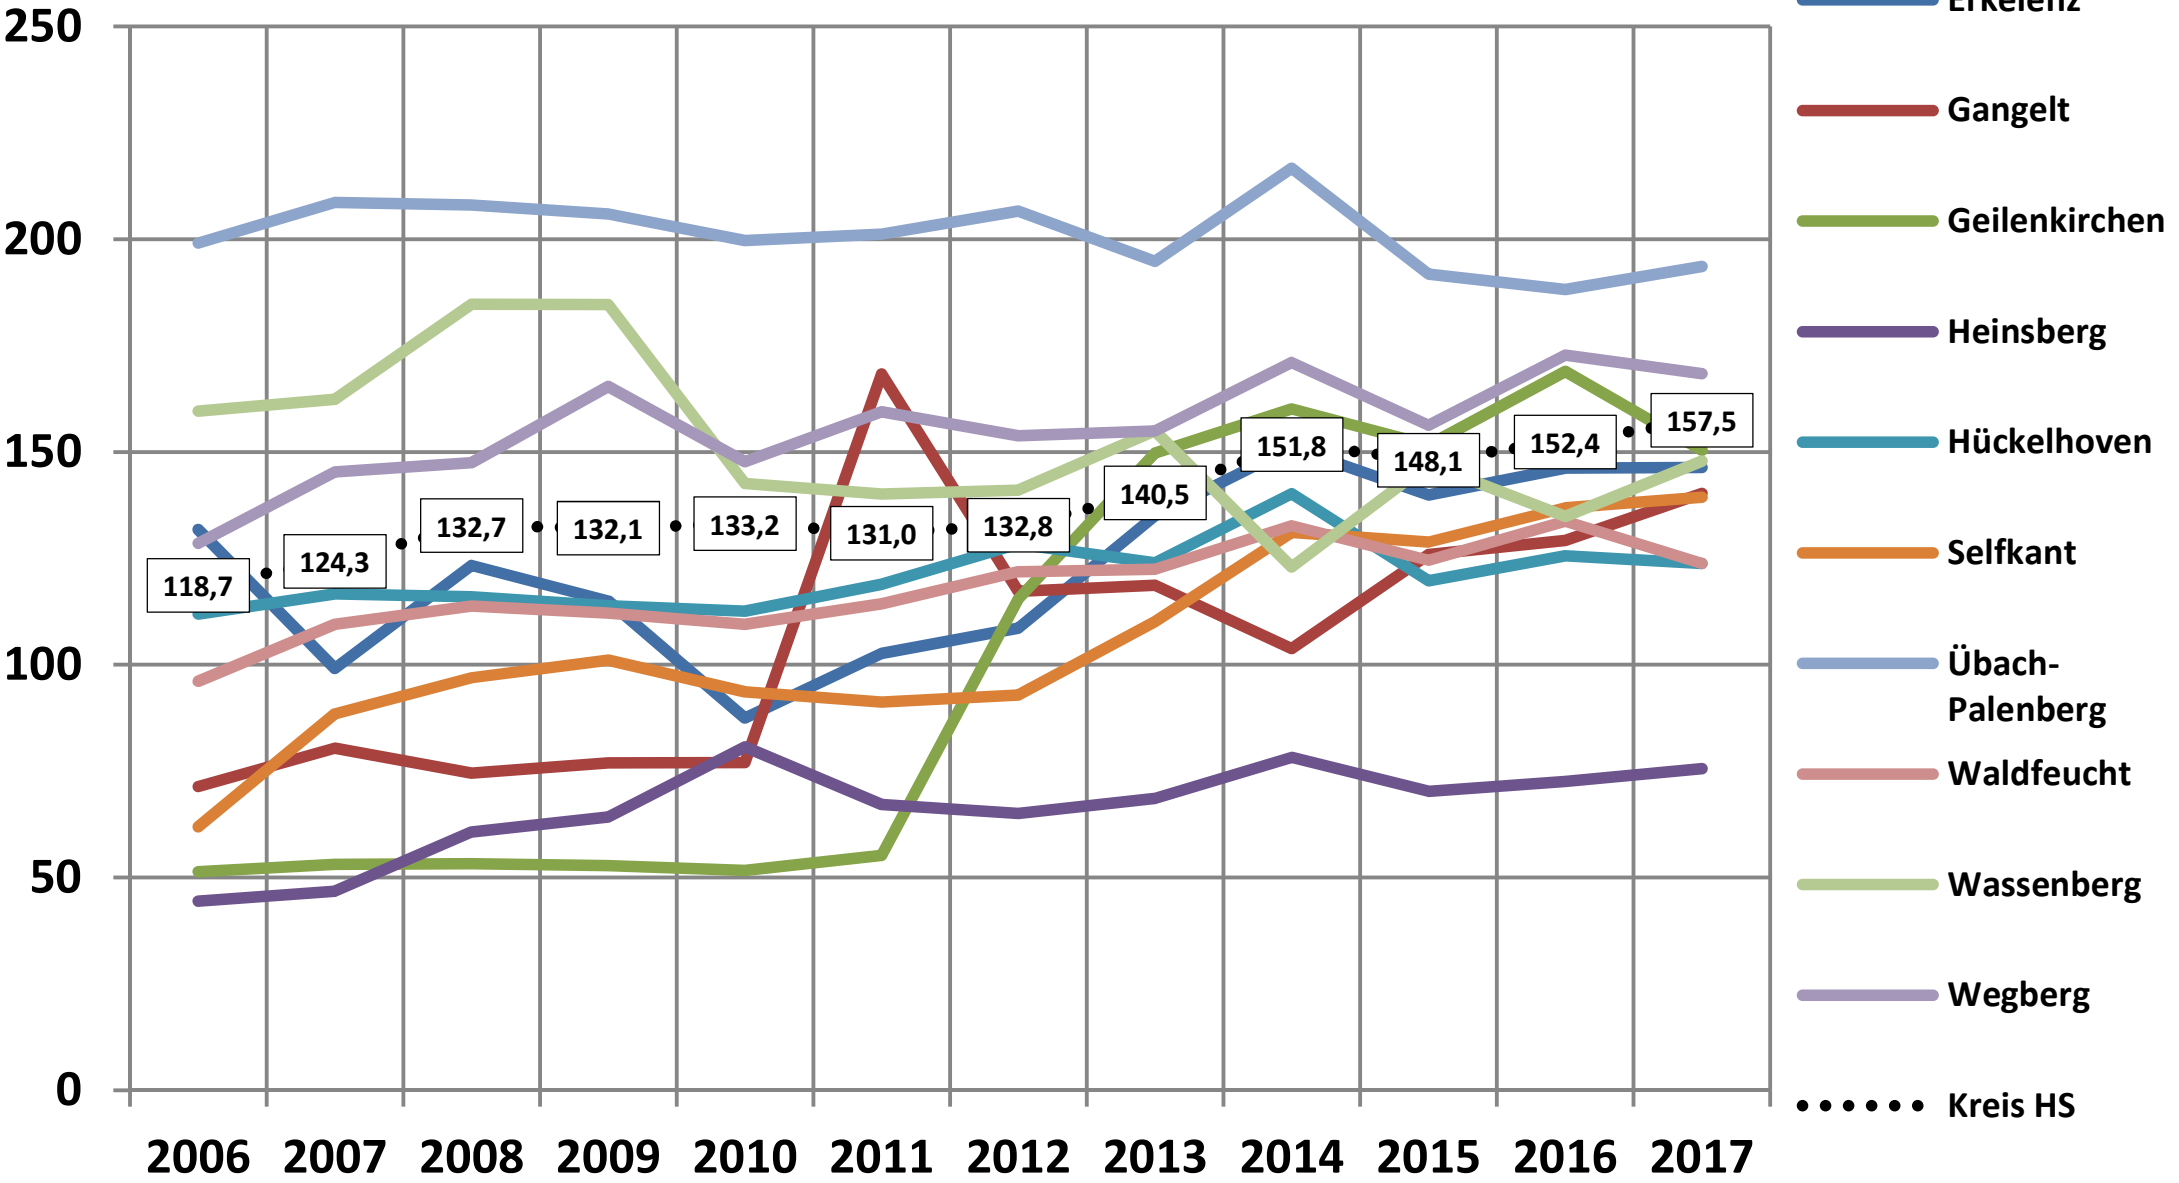

Hausmüll

kg/(E*a)

Sperrmüll

kg/(E*a)

Holz

kg/(E*a)

- Erkelenz
- Gangelt
- Geilenkirchen
- Heinsberg
- Hückelhoven
- Selfkant
- Übach-Palenberg
- Waldfeucht
- Wassenberg
- Wegberg
- Kreis HS

kg/(E*a)

Grün+Bio

kg/(E*a)

Glas

kg/(E*a)

Papier, Pappe, Kartonagen [PPK]

LVP-Sammlung

kg/(E*a)

Anlieferungen je
1.000 Einwohner

Sperrmüll auf Karte