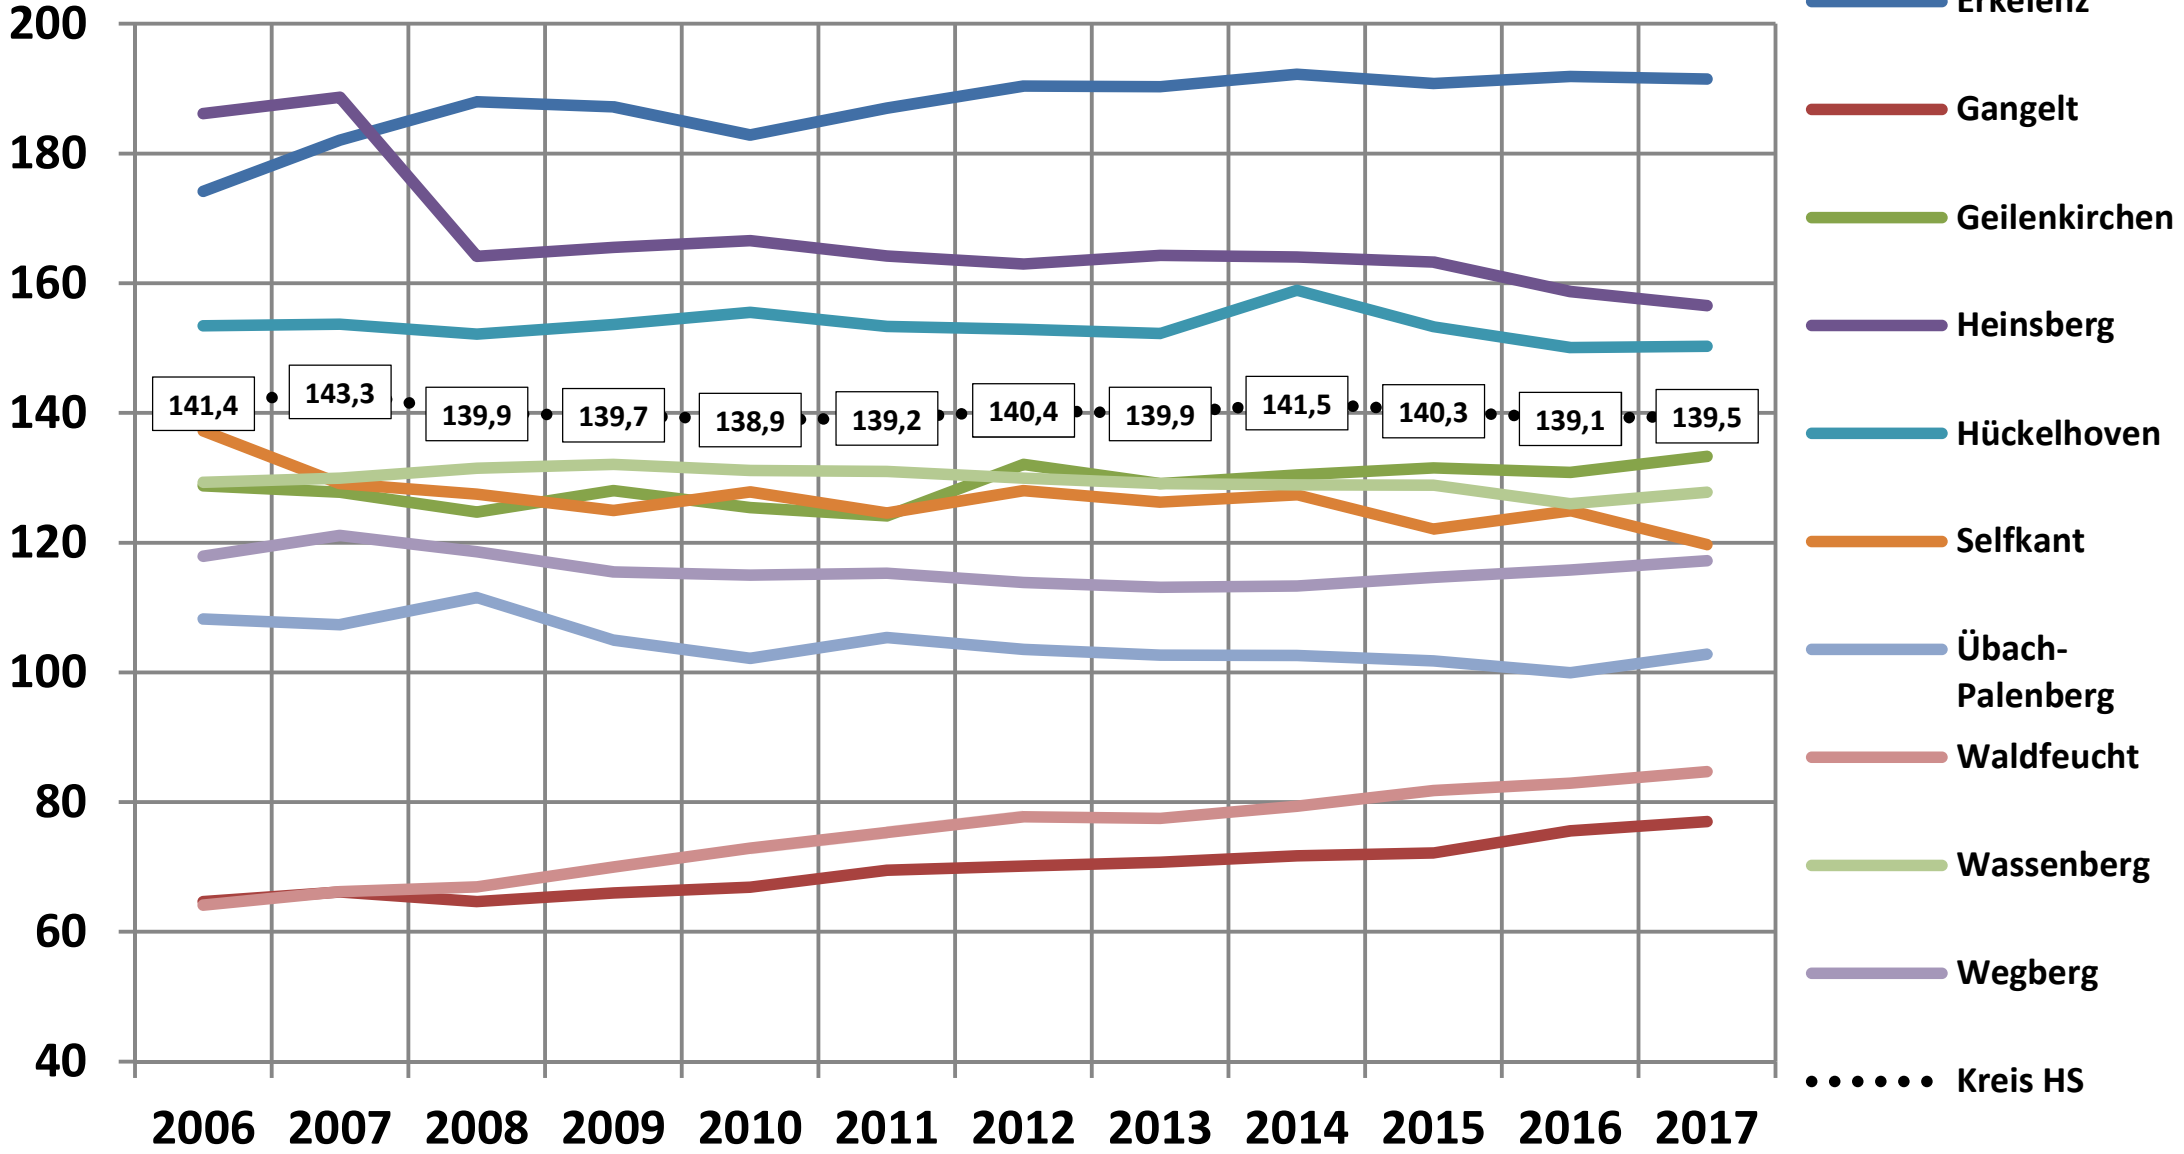

Hausmüll

kg/(E*a)

Sperrmüll

kg/(E*a)

Holz

kg/(E*a)

- Erkelenz
- Gangelt
- Geilenkirchen
- Heinsberg
- Hückelhoven
- Selfkant
- Übach-Palenberg
- Waldfeucht
- Wassenberg
- Wegberg
- Kreis HS

kg/(E*a)

Grün+Bio

kg/(E*a)

Glas

kg/(E*a)

Papier, Pappe, Kartonagen [PPK]

LVP-Sammlung

kg/(E*a)

Anlieferungen je
1.000 Einwohner

Sperrmüll auf Karte