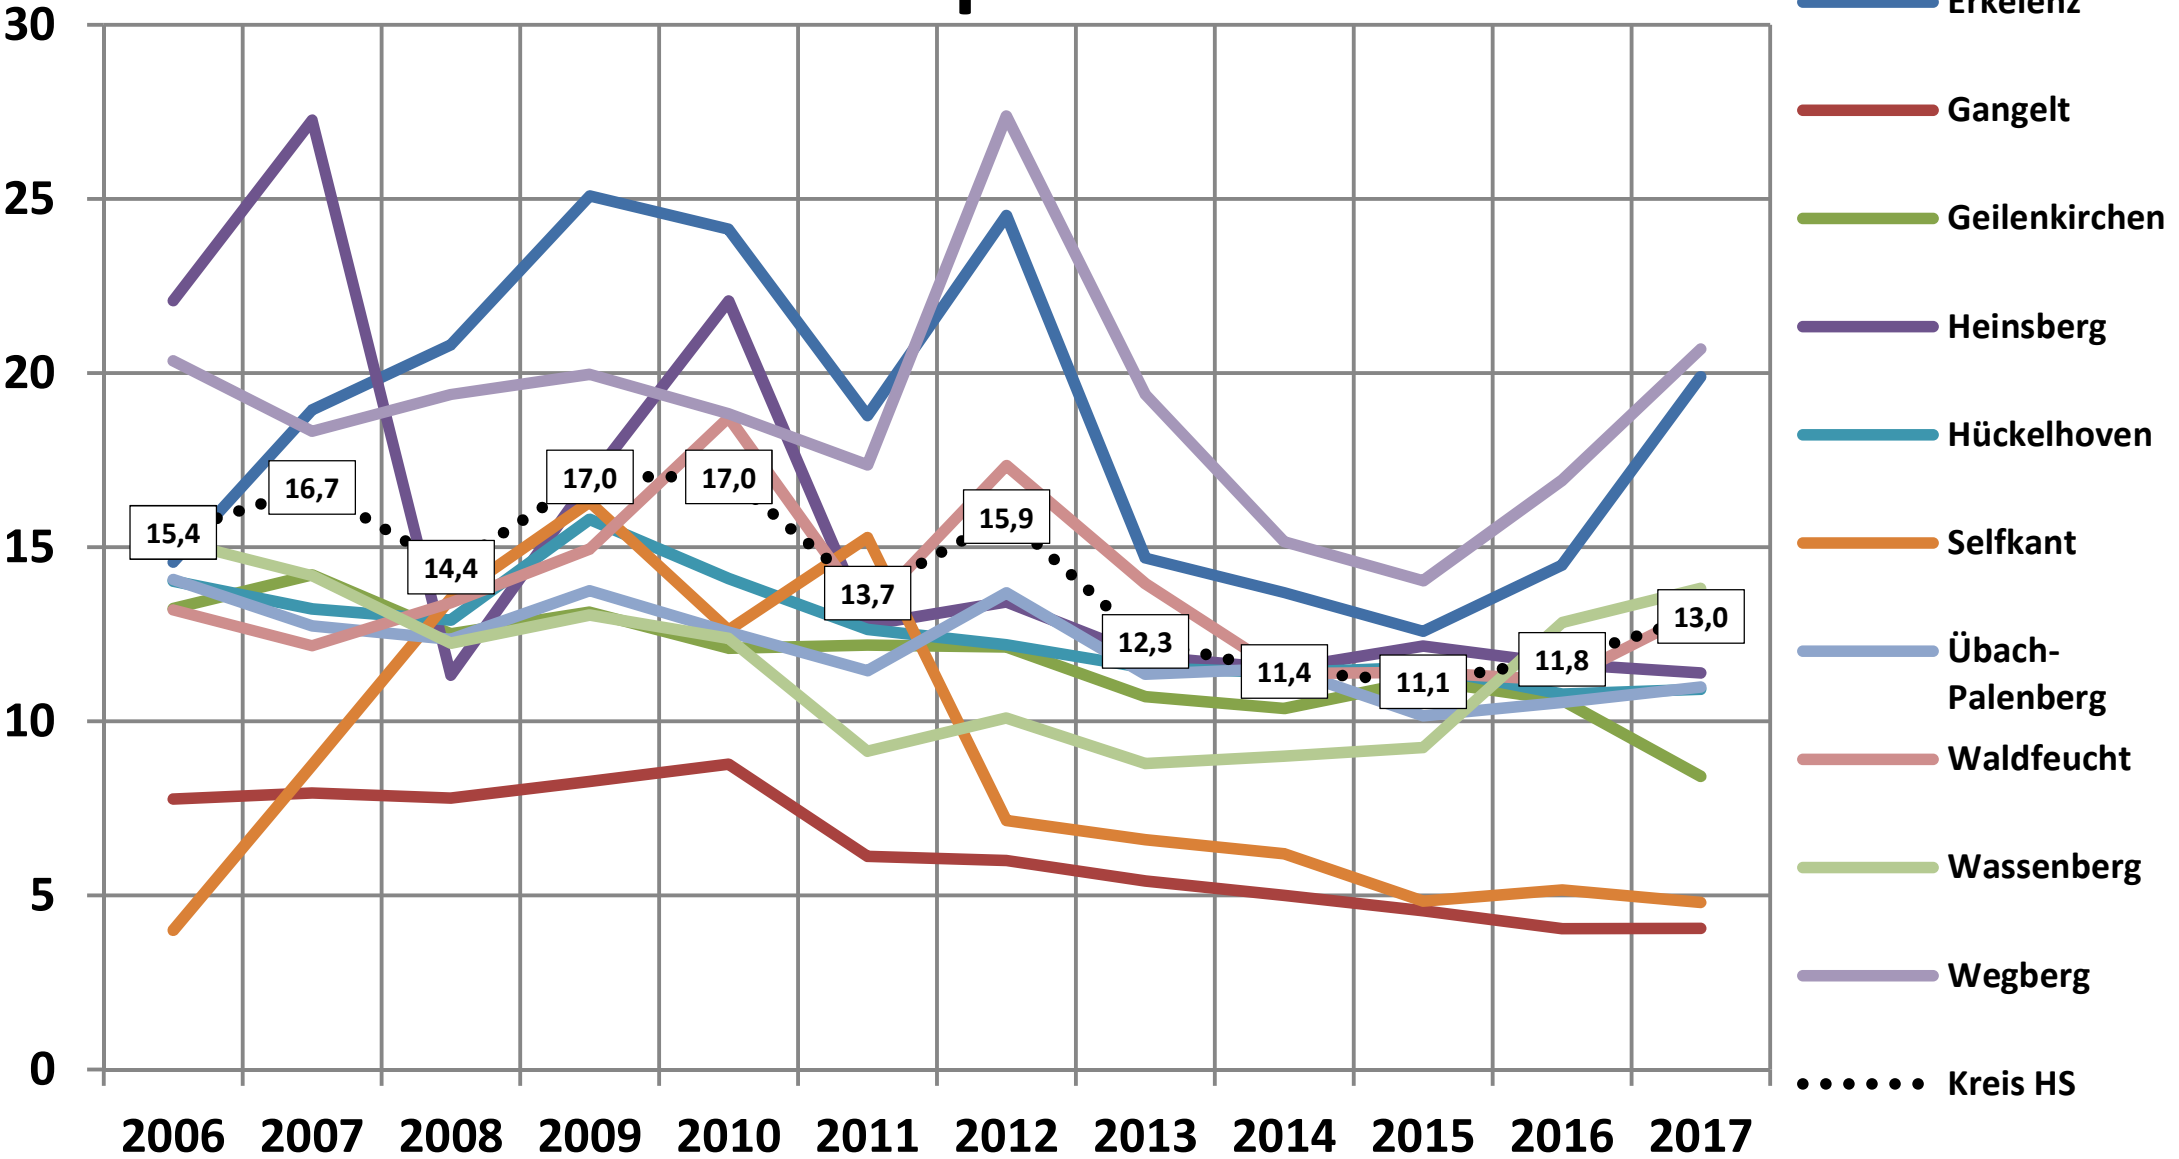

Hausmüll

kg/(E*a)

Sperrmüll

kg/(E*a)

Holz

kg/(E*a)

- Erkelenz
- Gangelt
- Geilenkirchen
- Heinsberg
- Hückelhoven
- Selfkant
- Übach-Palenberg
- Waldfeucht
- Wassenberg
- Wegberg
- Kreis HS

kg/(E*a)

Grün+Bio

kg/(E*a)

Glas

kg/(E*a)

Papier, Pappe, Kartonagen [PPK]

LVP-Sammlung

kg/(E*a)

Anlieferungen je
1.000 Einwohner

Sperrmüll auf Karte