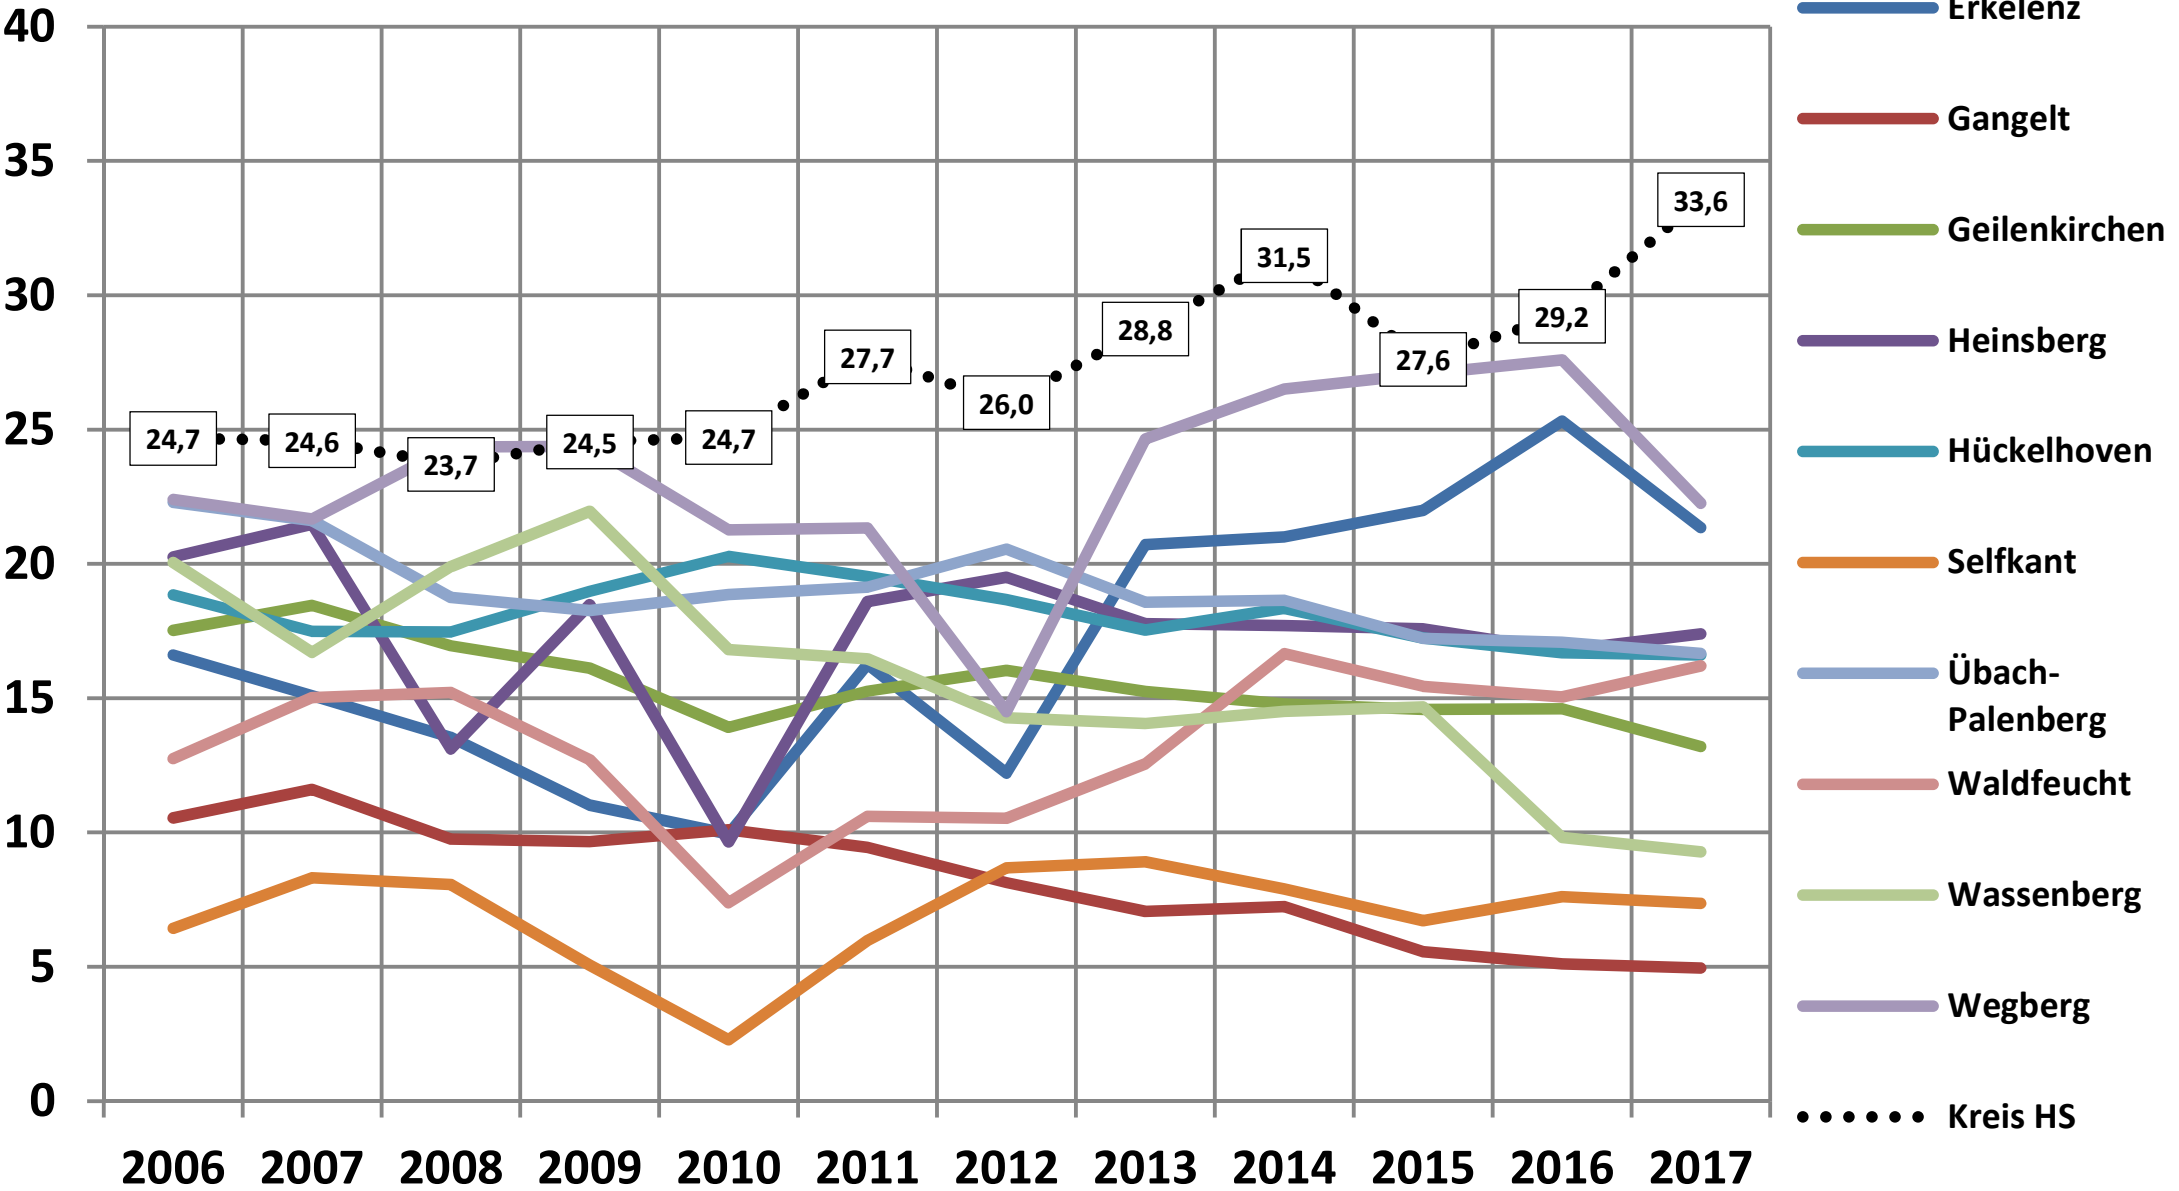

Hausmüll

kg/(E*a)

Sperrmüll

kg/(E*a)

Holz

kg/(E*a)

- Erkelenz
- Gangelt
- Geilenkirchen
- Heinsberg
- Hückelhoven
- Selfkant
- Übach-Palenberg
- Waldfeucht
- Wassenberg
- Wegberg
- Kreis HS

kg/(E*a)

Grün+Bio

kg/(E*a)

Glas

kg/(E*a)

Papier, Pappe, Kartonagen [PPK]

LVP-Sammlung

kg/(E*a)

Anlieferungen je
1.000 Einwohner

Sperrmüll auf Karte