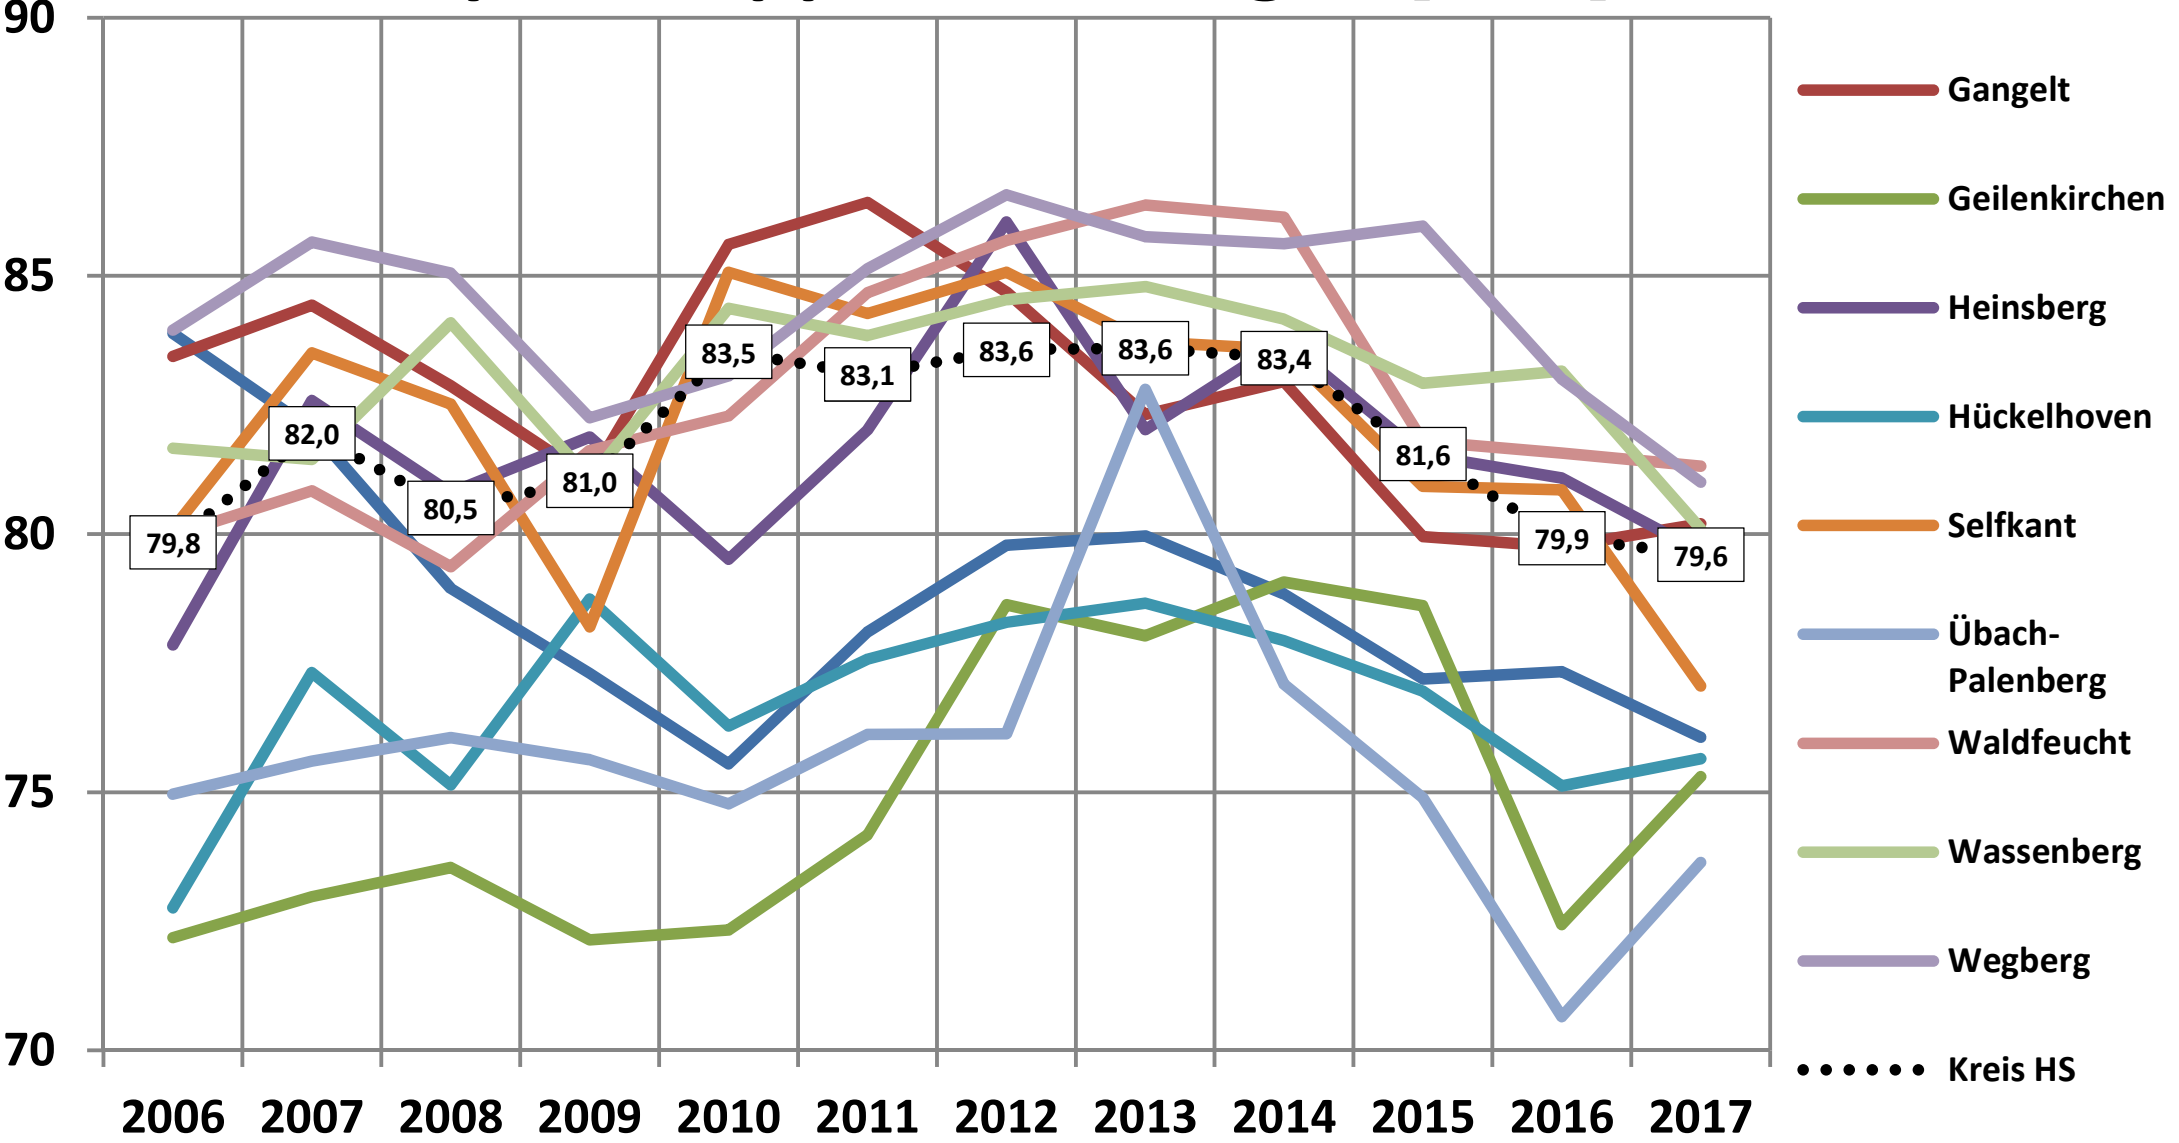

kg/(E*a)

Papier, Pappe, Kartonagen [PPK]