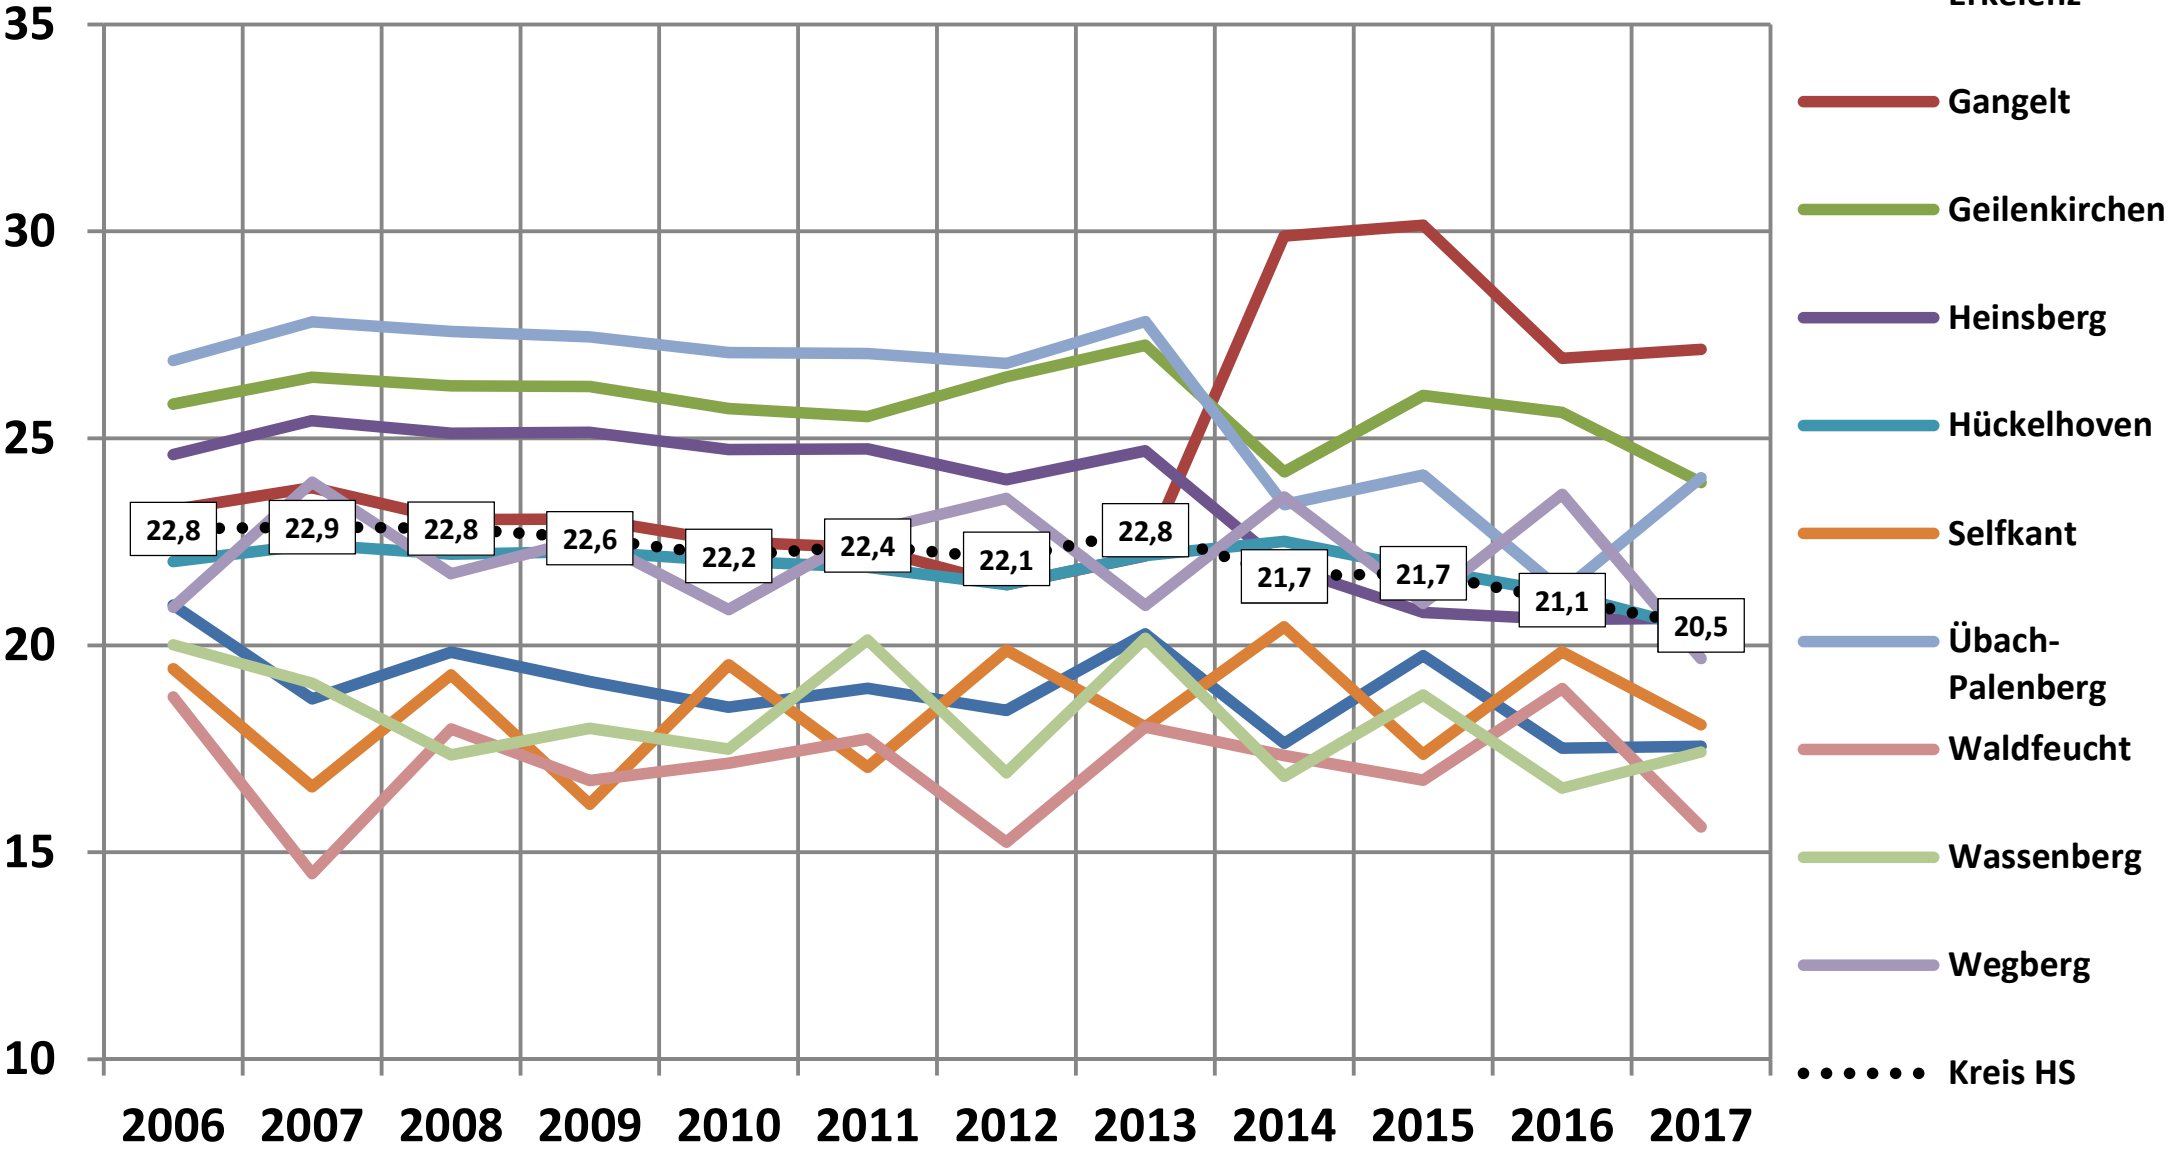

Hausmüll

kg/(E*a)

Sperrmüll

kg/(E*a)

Holz

kg/(E*a)

- Erkelenz
- Gangelt
- Geilenkirchen
- Heinsberg
- Hückelhoven
- Selfkant
- Übach-Palenberg
- Waldfeucht
- Wassenberg
- Wegberg
- Kreis HS

kg/(E*a)

Grün+Bio

kg/(E*a)

Glas

kg/(E*a)

Papier, Pappe, Kartonagen [PPK]

LVP-Sammlung

kg/(E*a)

Anlieferungen je
1.000 Einwohner

Sperrmüll auf Karte