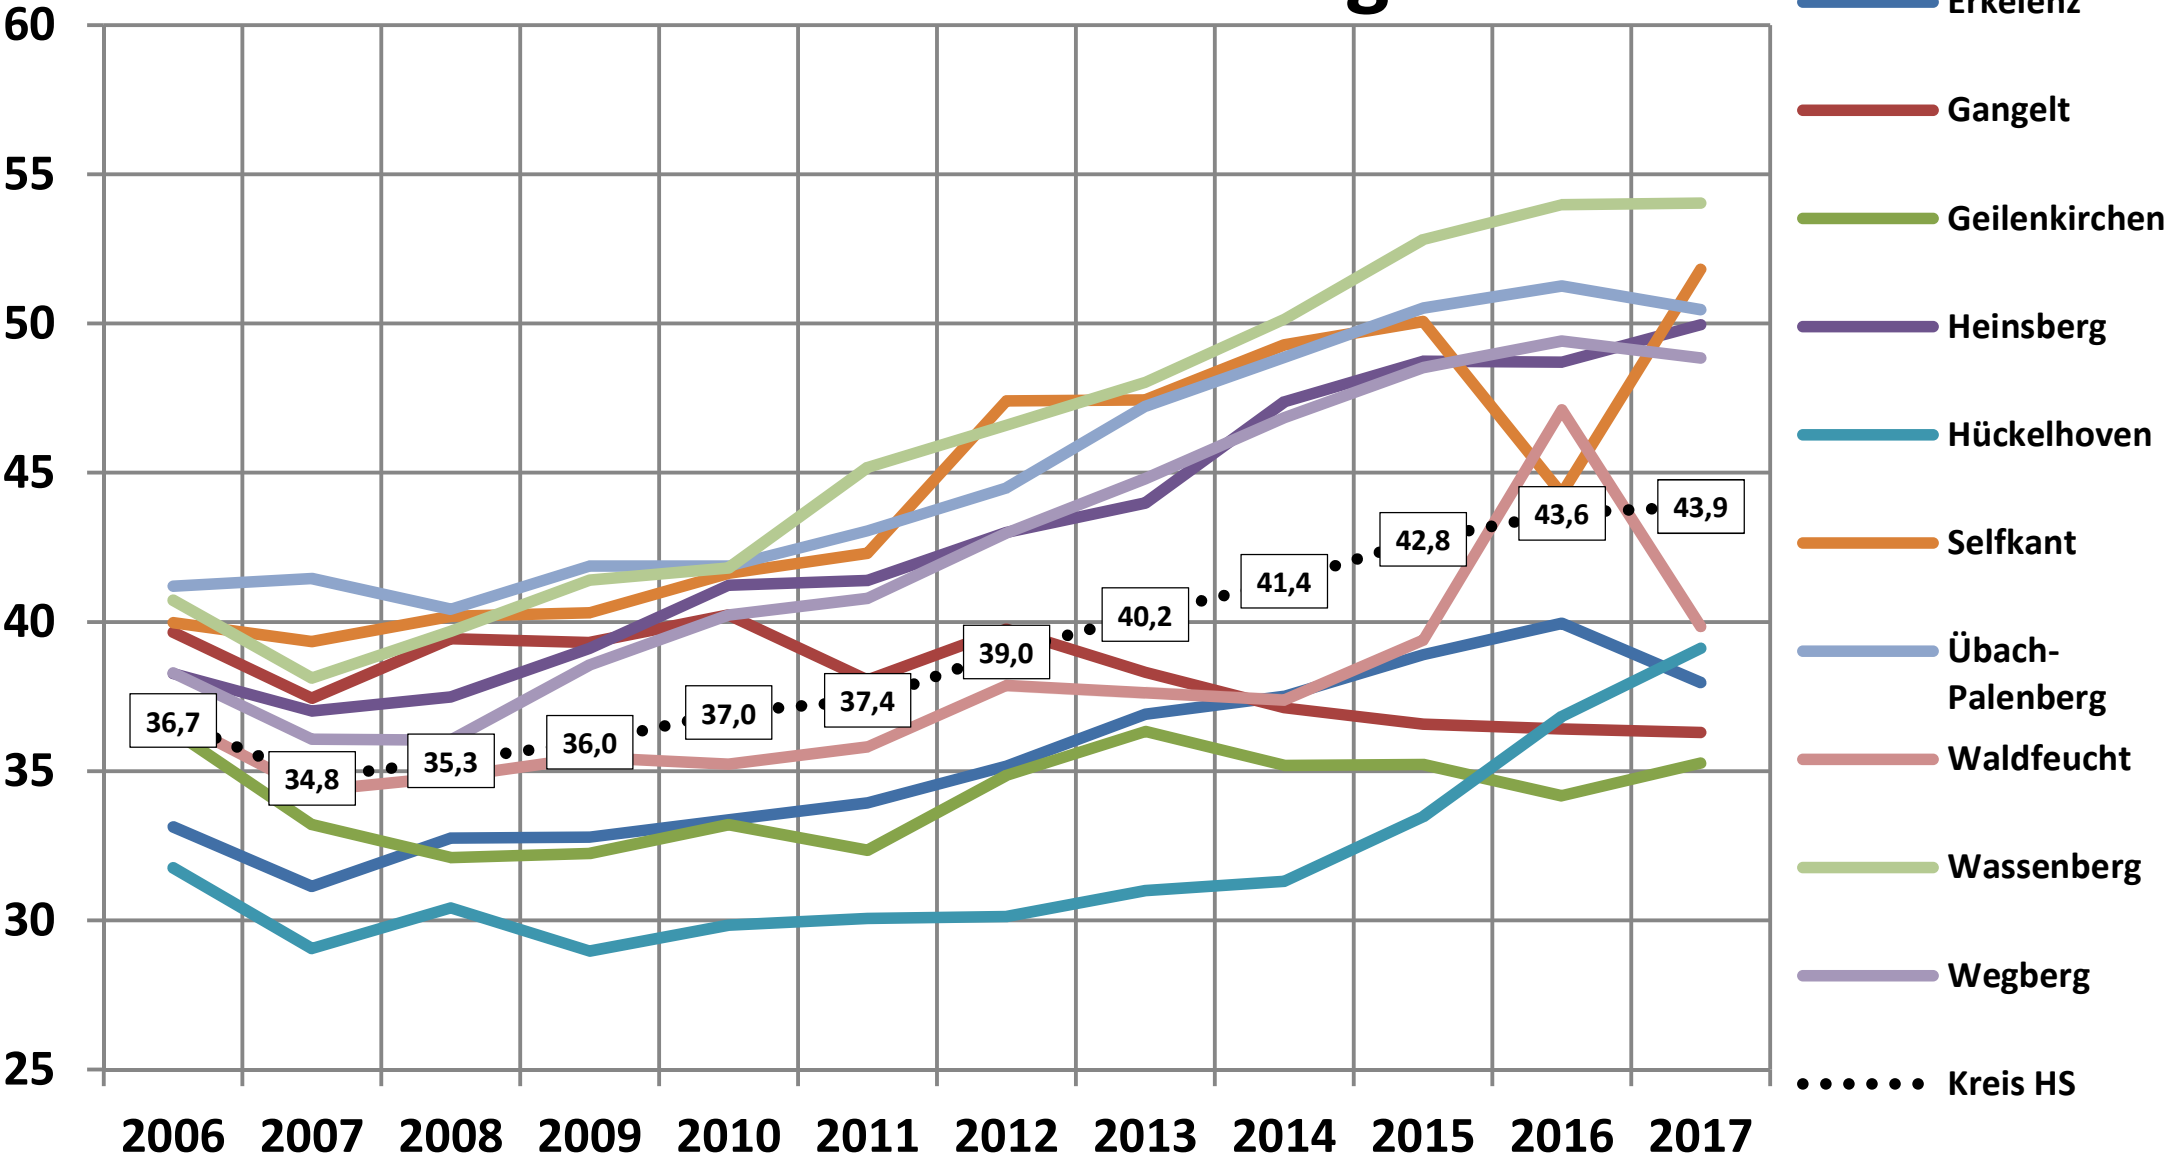

Grün+Bio

kg/(E*a)

Glas

kg/(E*a)

Papier, Pappe, Kartonagen [PPK]

LVP-Sammlung

kg/(E*a)

Anlieferungen je
1.000 Einwohner